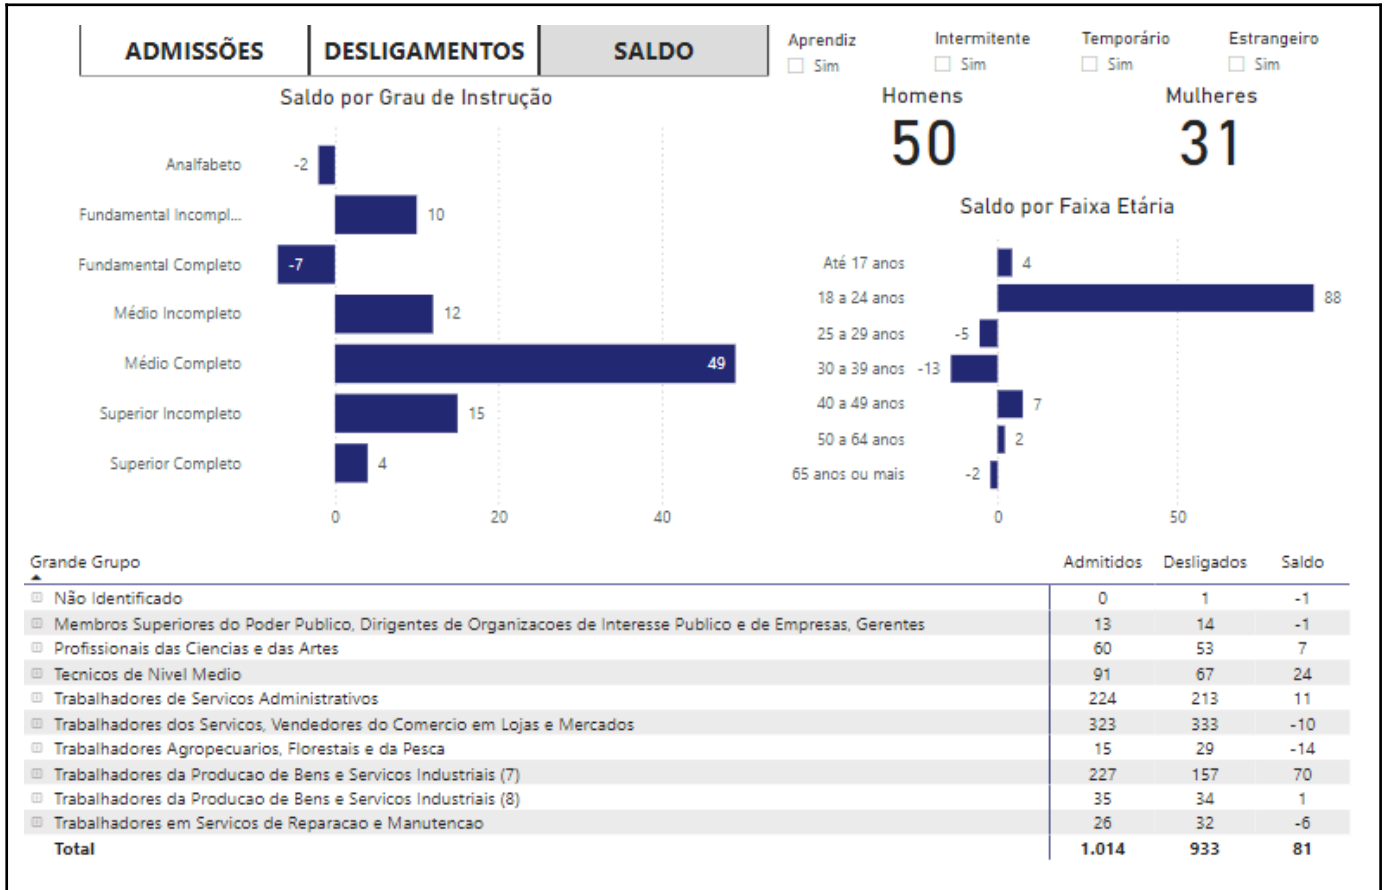

3. Saldo de Admissões e Demissões por grau de instrução e faixa etária em Cacoal/RO (Março/2024)

Fonte: Cadastro Geral de Empregados e Desempregados (CAGED, 2024)

Link de acesso:

<https://app.powerbi.com/view?r=eyJrIjoiNWl5NWl0ODEtYmZiYy00Mjg3LTkzNWUtY2UyYjIwMDE1YWI2IiwidCI6IjNlYzkyOTY5LTlhNTEtNGYxOC04YWV5LWV5OTMmYmFmYTk3OCJ9&pageName=ReportSectionb52b07ec3b5f3ac6c749>