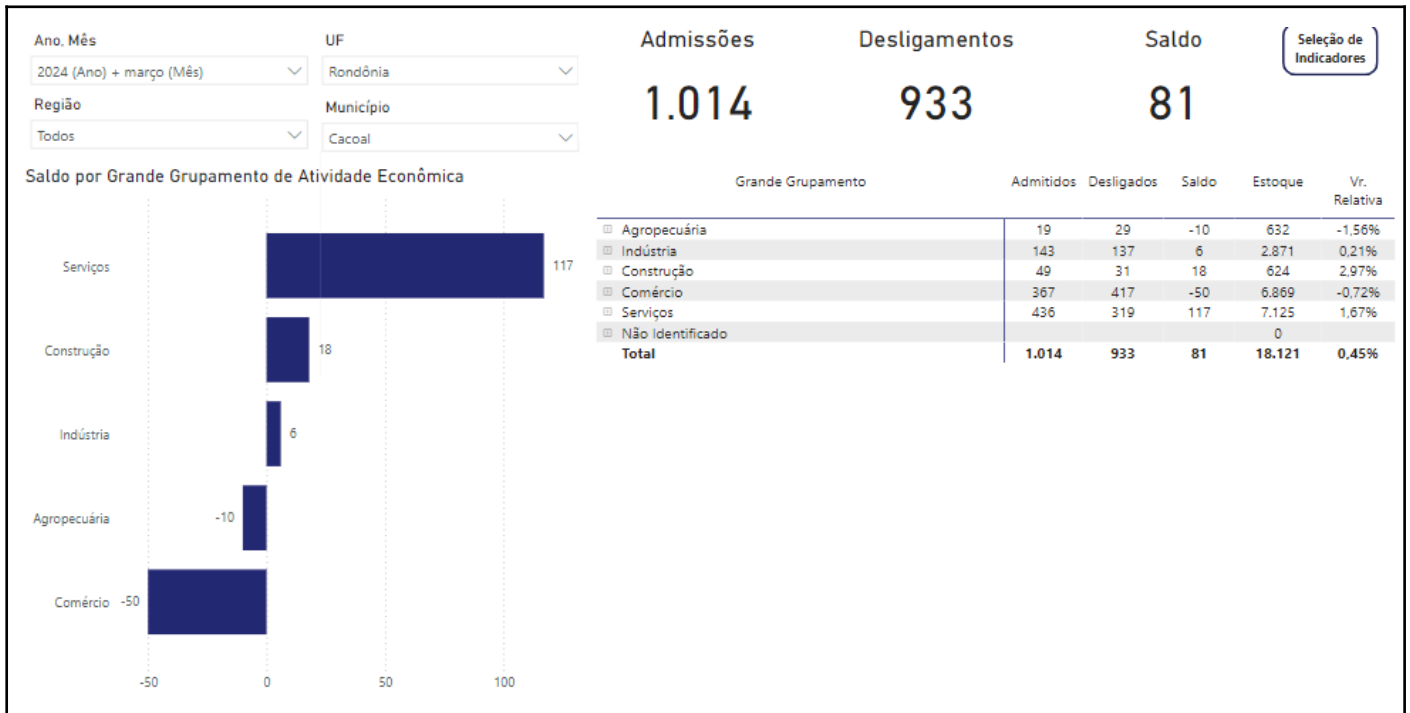

2. Segmentos de Admissões e Demissões em Cacoal/RO (Março/2024)

Fonte: Cadastro Geral de Empregados e Desempregados (CAGED, 2024)

Link de acesso:

<https://app.powerbi.com/view?r=eyJrIjoiNWl5NWl0ODEtYmZiYy00Mjg3LTkzNWUtY2UyYjIwMDE1YWl2IiwidCI6IjNlYzkyOTY5LTVhNTEtNGYxOC04YWV5LWV5OTVhYmYyY3k3OCJ9&pageName=ReportSectionb52b07ec3b5f3ac6c749>