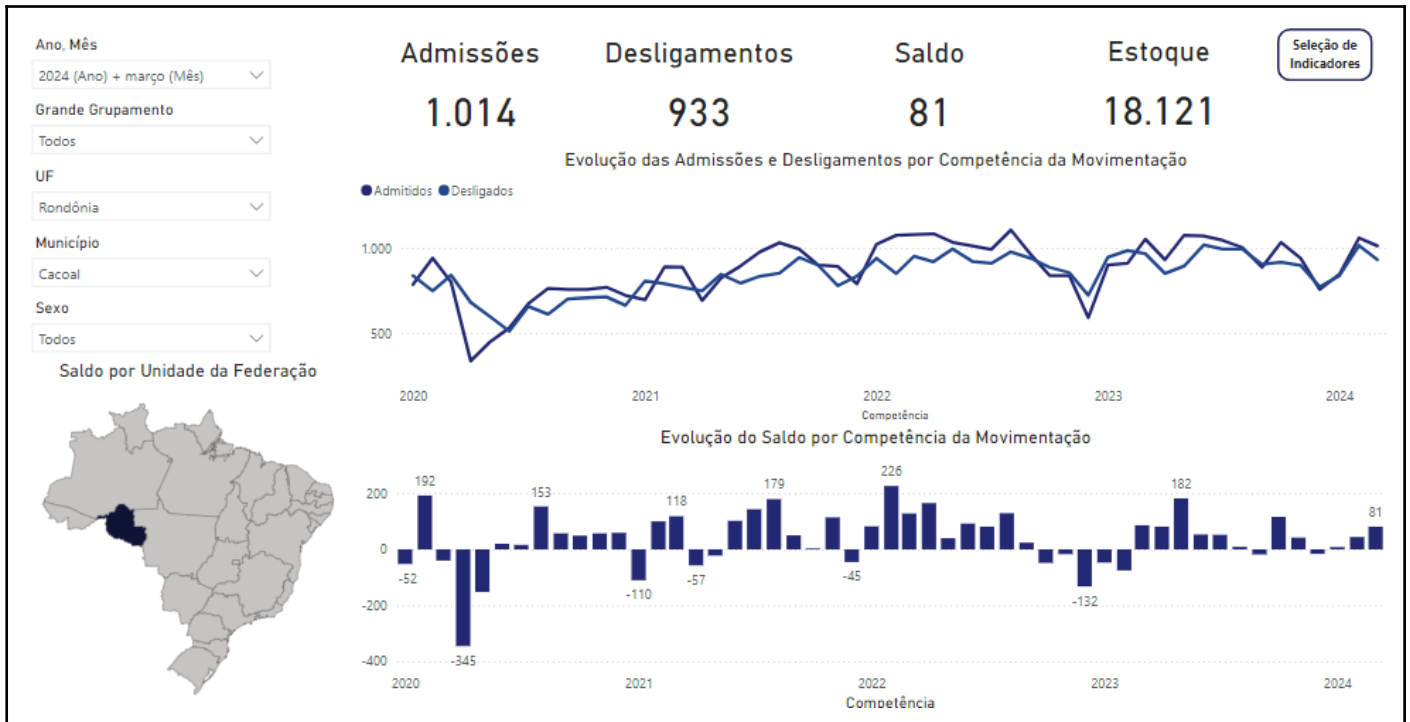

1. Contratações (admissões) e Demissões (desligamentos) em Cacoal/RO (Março/2024)

*os dados são atualizados periodicamente

Fonte: Cadastro Geral de Empregados e Desempregados (CAGED, 2024)

Link de acesso: