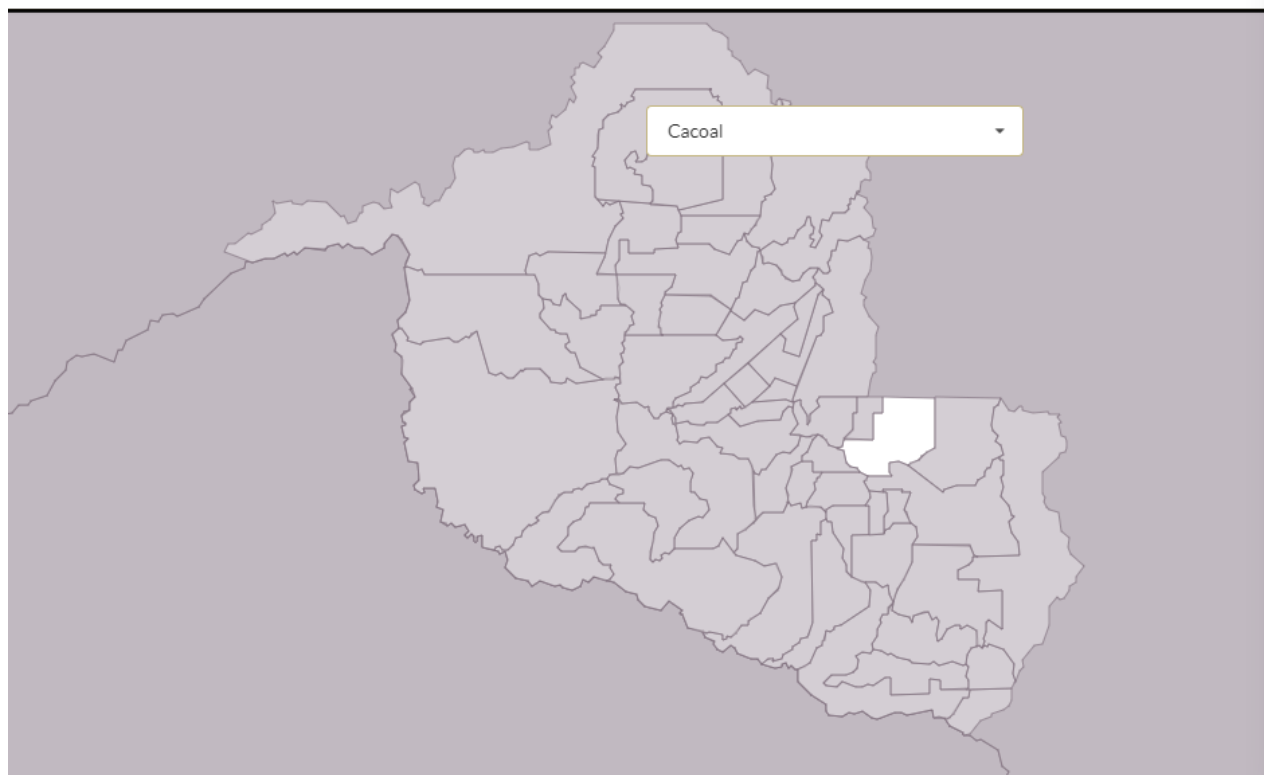

Mapa de localização de Cacoal/RO

Secretaria de Planejamento

RESUMO

RANKING

CACOAL

IBGE	1100049
Prefeito	adailton antunes ferreira
Lei Criação	lei nº 6.448, de 11.10.1977
Área Geográfica	3.792,95 km ² (2015)
Gentílico	cacoalense
Meso Região	mesorregião do leste rondoniense
Micro Região	microrregião de cacoal
Região de Planejamento	região vi - cacoal

Fonte: **Observatório do Desenvolvimento Regional (2023)**

Link de acesso: <https://observatorio.sepog.ro.gov.br/PanoramaContent/Municipios/Mapa>