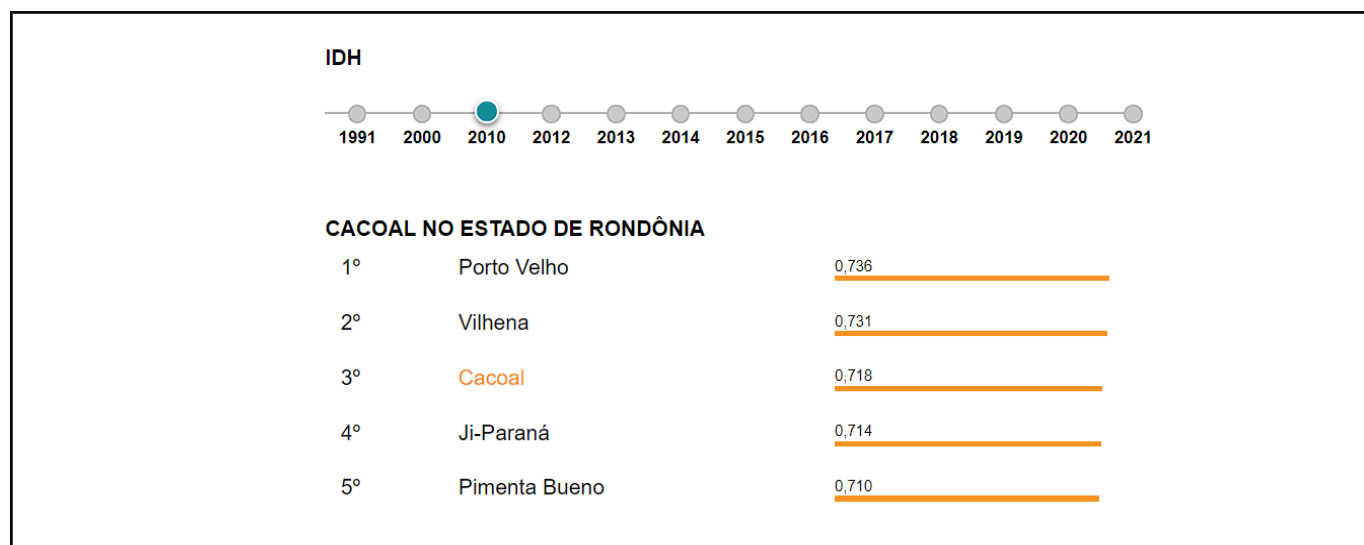

1. IDH de Cacoal/RO (2010) (Aguardando Atualização)

Fonte: Instituto Brasileiro de Geografia e Estatística (IBGE)

Link de acesso: <https://cidades.ibge.gov.br/brasil/ro/cacoal/pesquisa/37/0?ano=2010>

2. Ranking dos Maiores IDH - Municipais de Rondônia (2010)