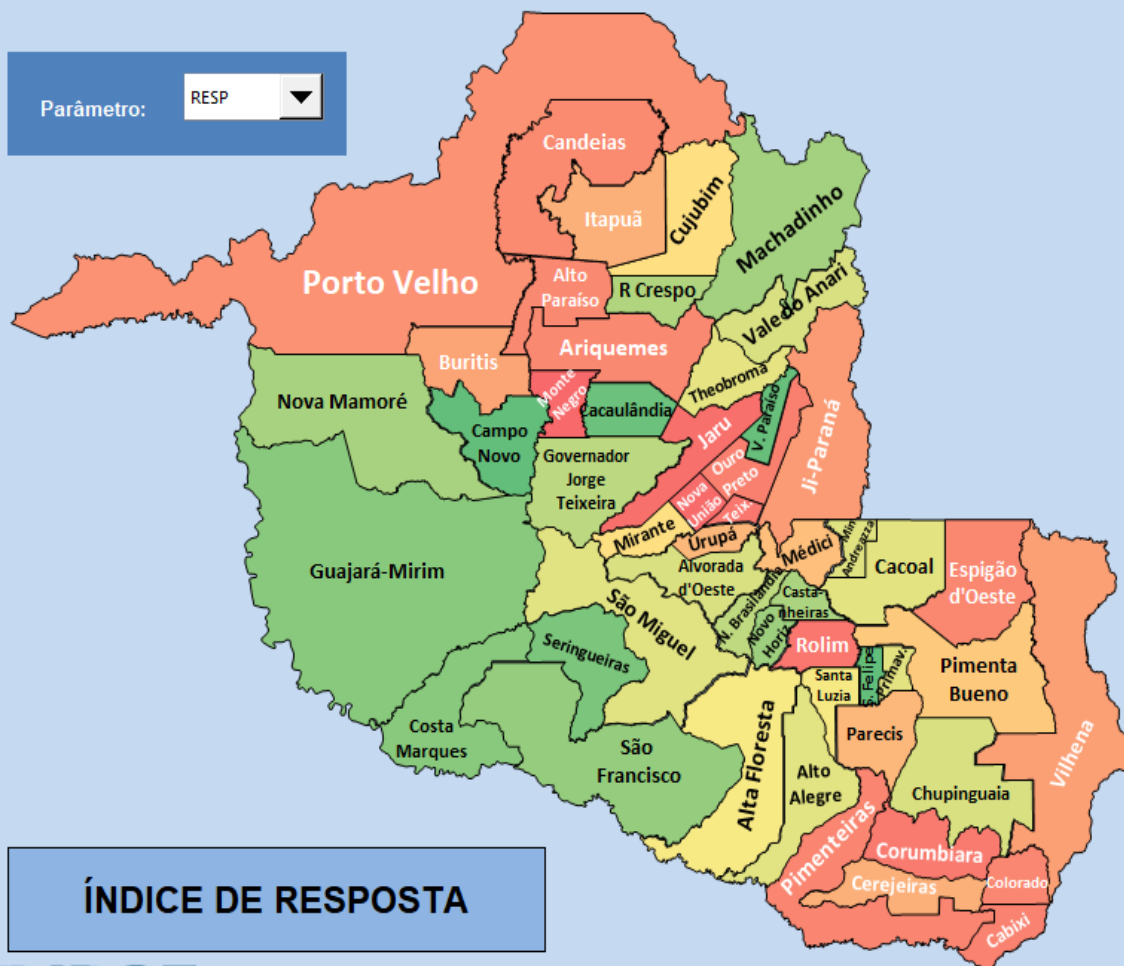

OS RESULTADOS

POPULAÇÃO CACOAL E REGIÃO

PRIMEIROS RESULTADOS

MUNICÍPIOS COM MAIOR ÍNDICE DE RESPOSTA

97,00% 97,50% 98,00% 98,50% 99,00% 99,50% 100,00%

■ ÍNDICE DE RESPOSTA

PRIMEIROS RESULTADOS

MUNICÍPIOS COM MENOR ÍNDICE DE RESPOSTA

94,80% 94,90% 95,00% 95,10% 95,20% 95,30% 95,40% 95,50% 95,60% 95,70% 95,80%

■ ÍNDICE DE RESPOSTA

RESULTADOS PRELIMINARES DO CENSO DEMOGRÁFICO

Parâmetro:

RESP

ÍNDICE DE RESPOSTA

1	Alta Floresta	97,09%	27	Mirante da Serra	96,78%
2	ALTO ALEGRE DOS PARECIS	97,45%	28	Monte Negro	95,13%
3	Alto Paraíso	95,57%	29	Nova Brasilândia D'Oeste	98,07%
4	Alvorada D'Oeste	97,63%	30	Nova Mamoré	98,47%
5	Ariquemes	95,57%	31	Nova União	95,16%
6	Buritit	95,95%	32	Novo Horizonte do Oeste	98,68%
7	Cabixi	95,48%	33	Ouro Preto do Oeste	95,45%
8	Cacaulândia	99,53%	34	Parecis	96,22%
9	Cacoal	97,42%	35	Pimenta Bueno	96,46%
10	Campo Novo de Rondônia	99,07%	36	Pimenteiras do Oeste	95,54%
11	Candeias do Jamari	95,60%	37	Porto Velho	95,70%
12	Castanheiras	98,41%	38	PRESIDENTE MÉDICE	96,32%
13	Cerejeiras	96,12%	39	Primavera de Rondônia	97,44%
14	Chupinguaia	97,63%	40	Rio Crespo	98,32%
15	Colorado do Oeste	95,54%	41	Rolim de Moura	95,33%
16	Corumbiara	95,39%	42	SANTA LUZIA DO OESTE	97,10%
17	Costa Marques	99,04%	43	São Felipe D'Oeste	99,69%
18	Cujubim	96,79%	44	São Francisco do Guaporé	98,81%
19	Espigão D'Oeste	95,57%	45	São Miguel do Guaporé	97,46%
20	Governador Jorge Teixeira	98,13%	46	Seringueiras	99,27%
21	Guajará-Mirim	99,02%	47	Teixeirópolis	95,32%
22	Itapuã do Oeste	96,12%	48	Theobroma	97,41%
23	Jaru	95,23%	49	Urupá	96,23%
24	Ji-Paraná	95,82%	50	Vale do Anari	97,61%
25	MACHADINHO DO OESTE	98,55%	51	Vale do Paraíso	99,63%
26	Ministro Andreazza	97,48%	52	Vilhena	95,89%