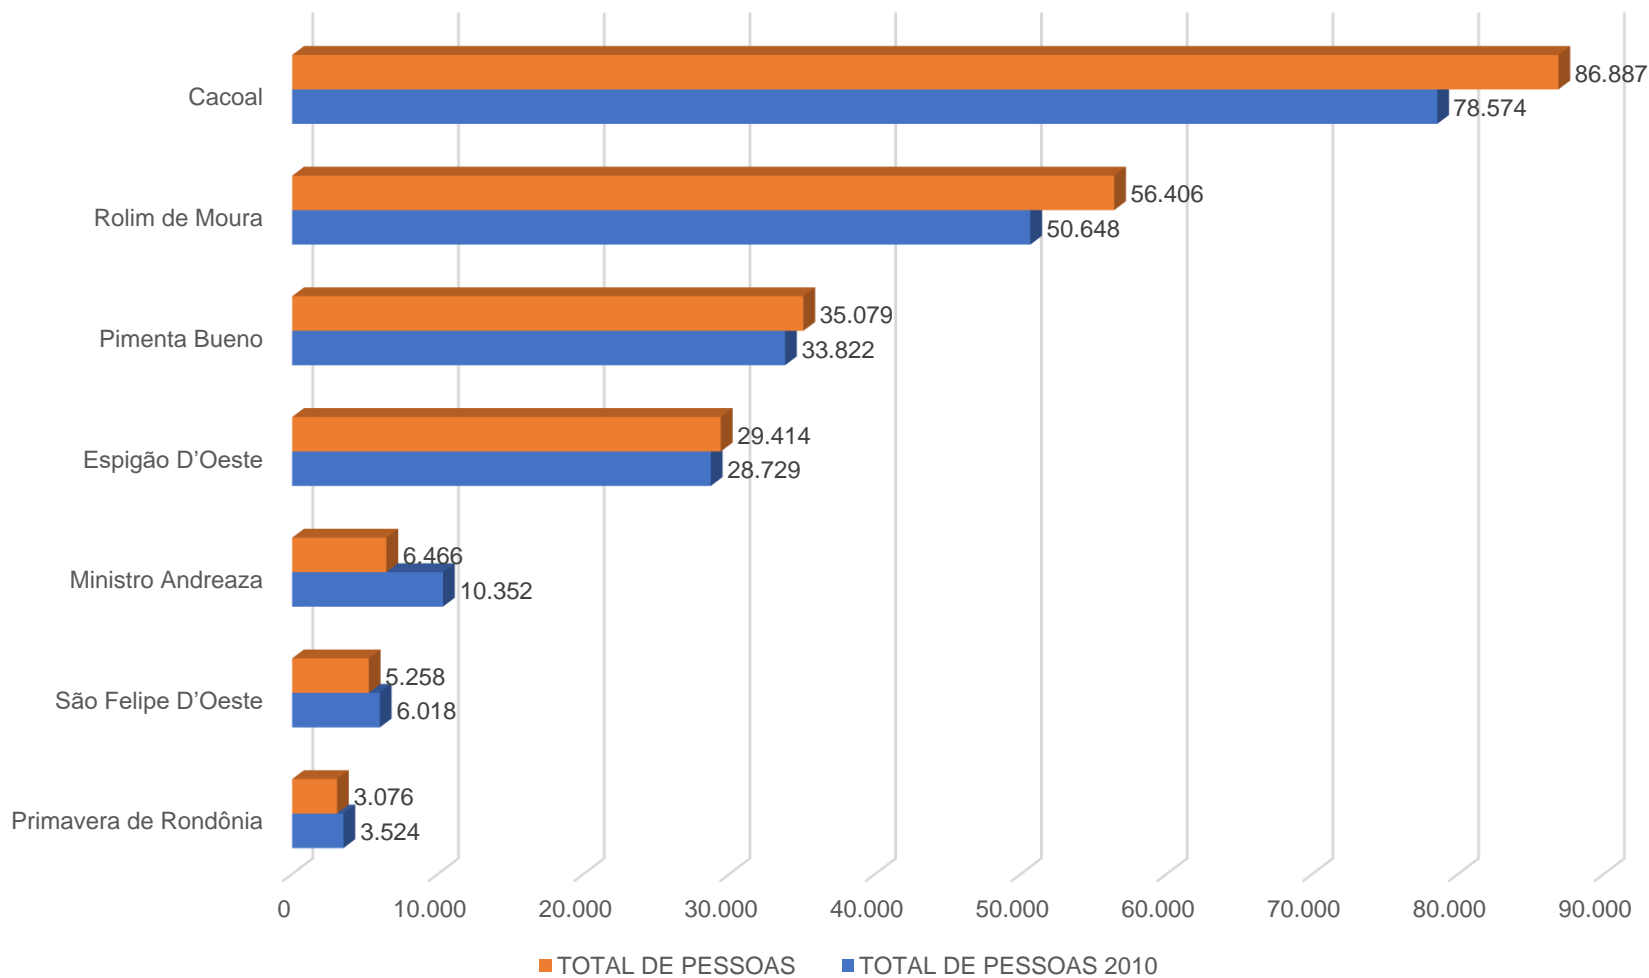

Ji-Paraná

PRIMEIROS
RESULTADOS

Área Urbana de Vilhena

**PRIMEIROS
RESULTADOS**

IBGE
Instituto Brasileiro de Geografia e Estatística

Área Urbana de Pimenta Bueno

**PRIMEIROS
RESULTADOS**

IBGE
Instituto Brasileiro de Geografia e Estatística

OS RESULTADOS

POPULAÇÃO CACOAL E REGIÃO

PRIMEIROS RESULTADOS

MUNICÍPIOS COM MAIOR ÍNDICE DE RESPOSTA

97,00% 97,50% 98,00% 98,50% 99,00% 99,50% 100,00%

■ ÍNDICE DE RESPOSTA

PRIMEIROS RESULTADOS

MUNICÍPIOS COM MENOR ÍNDICE DE RESPOSTA