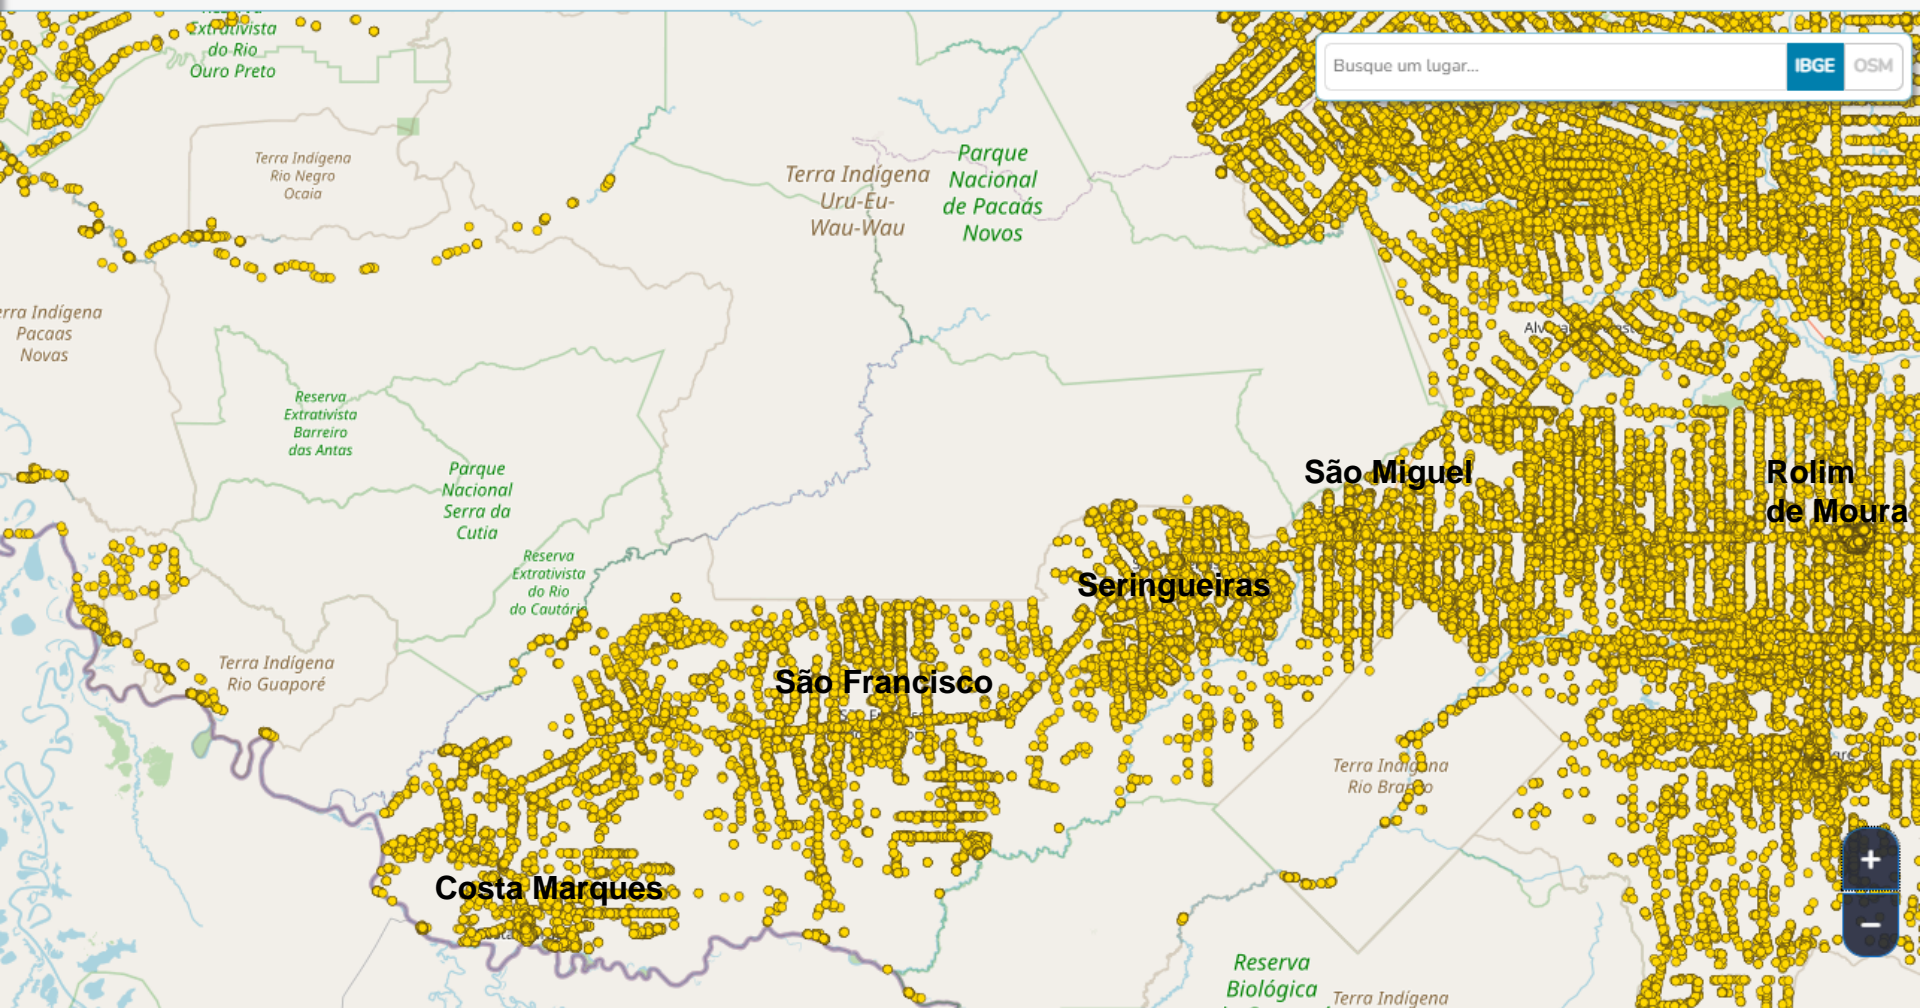

Censo 2022 - Monitoramento da Coleta

Publicações ▾ ⚠ Avisos ▾

Busque um lugar...

PRIMEIROS RESULTADOS

Censo 2022 - Monitoramento da Coleta

Publicações ▾  Avisos ▾ 

PRIMEIROS
RESULTADOS

IBGE
Instituto Brasileiro de Geografia e Estatística

Ji-Paraná

PRIMEIROS
RESULTADOS

Área Urbana de Vilhena

**PRIMEIROS
RESULTADOS**

IBGE
Instituto Brasileiro de Geografia e Estatística

Área Urbana de Pimenta Bueno

**PRIMEIROS
RESULTADOS**

IBGE
Instituto Brasileiro de Geografia e Estatística