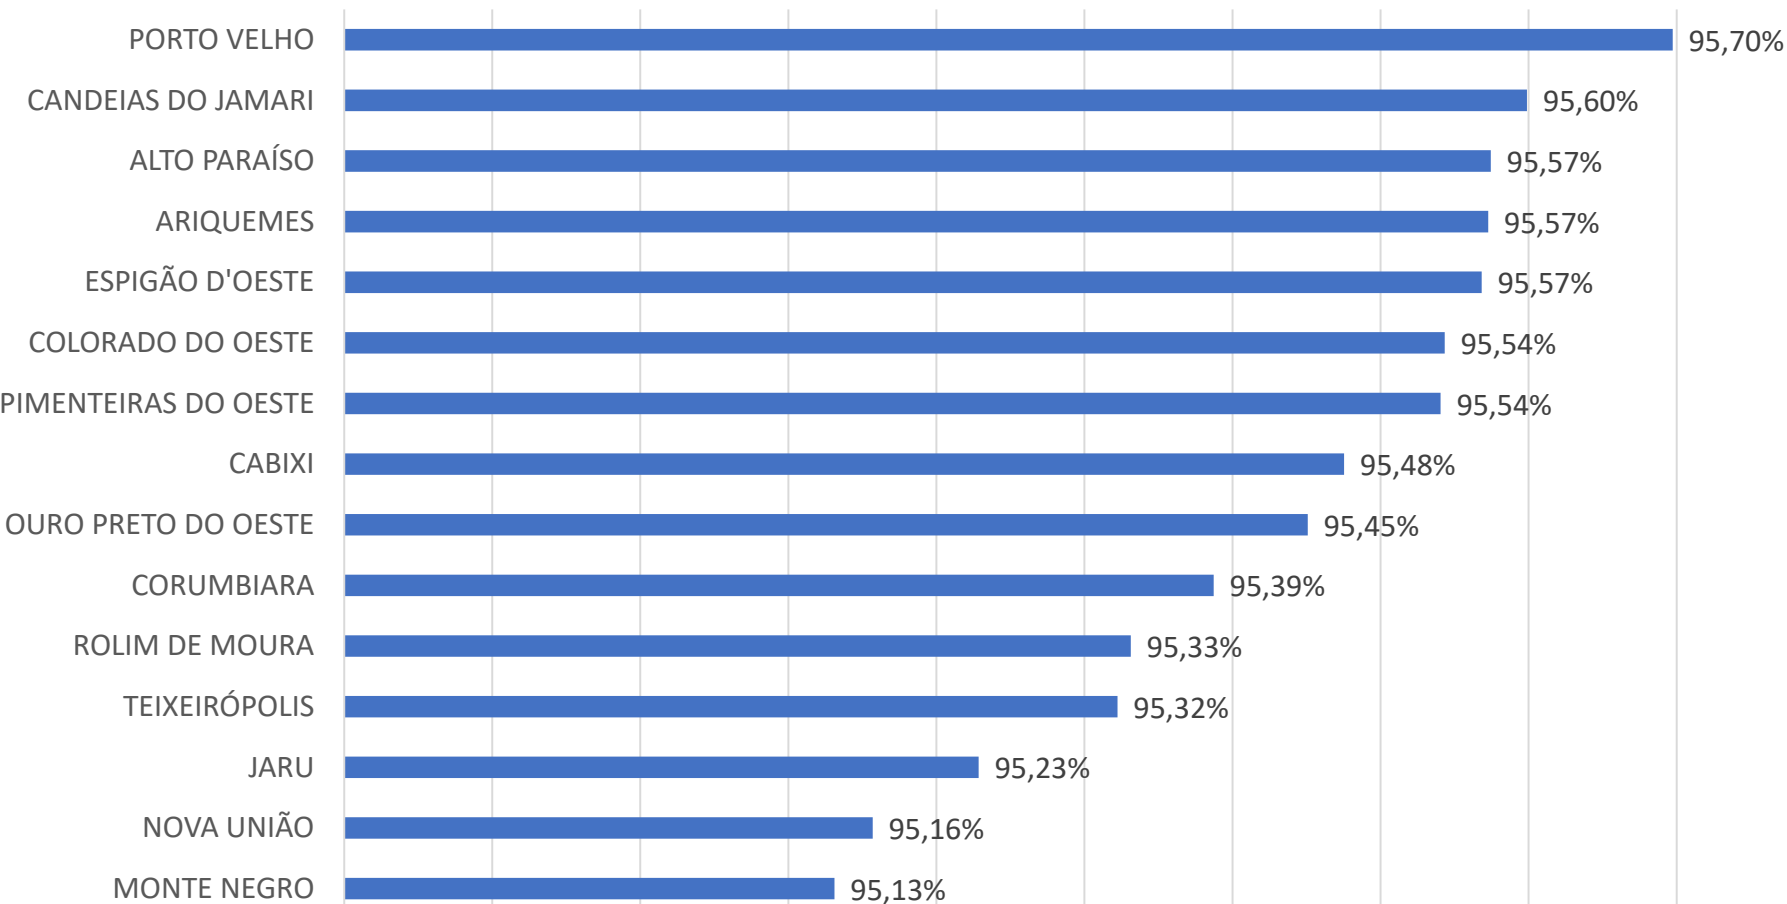

Ji-Paraná

PRIMEIROS
RESULTADOS

Área Urbana de Vilhena

**PRIMEIROS
RESULTADOS**

IBGE
Instituto Brasileiro de Geografia e Estatística

Área Urbana de Pimenta Bueno

**PRIMEIROS
RESULTADOS**

IBGE
Instituto Brasileiro de Geografia e Estatística

OS RESULTADOS

POPULAÇÃO CACOAL E REGIÃO

PRIMEIROS RESULTADOS

MUNICÍPIOS COM MAIOR ÍNDICE DE RESPOSTA

97,00% 97,50% 98,00% 98,50% 99,00% 99,50% 100,00%

■ ÍNDICE DE RESPOSTA

PRIMEIROS RESULTADOS

MUNICÍPIOS COM MENOR ÍNDICE DE RESPOSTA

94,80% 94,90% 95,00% 95,10% 95,20% 95,30% 95,40% 95,50% 95,60% 95,70% 95,80%

■ ÍNDICE DE RESPOSTA

RESULTADOS PRELIMINARES DO CENSO DEMOGRÁFICO

Parâmetro:

RESP

ÍNDICE DE RESPOSTA

1	Alta Floresta	97,09%	27	Mirante da Serra	96,78%
2	ALTO ALEGRE DOS PARECIS	97,45%	28	Monte Negro	95,13%
3	Alto Paraíso	95,57%	29	Nova Brasilândia D'Oeste	98,07%
4	Alvorada D'Oeste	97,63%	30	Nova Mamoré	98,47%
5	Ariquemes	95,57%	31	Nova União	95,16%
6	Buritit	95,95%	32	Novo Horizonte do Oeste	98,68%
7	Cabixi	95,48%	33	Ouro Preto do Oeste	95,45%
8	Cacaulândia	99,53%	34	Parecis	96,22%
9	Cacoal	97,42%	35	Pimenta Bueno	96,46%
10	Campo Novo de Rondônia	99,07%	36	Pimenteiras do Oeste	95,54%
11	Candeias do Jamari	95,60%	37	Porto Velho	95,70%
12	Castanheiras	98,41%	38	PRESIDENTE MÉDICE	96,32%
13	Cerejeiras	96,12%	39	Primavera de Rondônia	97,44%
14	Chupinguaia	97,63%	40	Rio Crespo	98,32%
15	Colorado do Oeste	95,54%	41	Rolim de Moura	95,33%
16	Corumbiara	95,39%	42	SANTA LUZIA DO OESTE	97,10%
17	Costa Marques	99,04%	43	São Felipe D'Oeste	99,69%
18	Cujubim	96,79%	44	São Francisco do Guaporé	98,81%
19	Espigão D'Oeste	95,57%	45	São Miguel do Guaporé	97,46%
20	Governador Jorge Teixeira	98,13%	46	Seringueiras	99,27%
21	Guajará-Mirim	99,02%	47	Teixeirópolis	95,32%
22	Itapuã do Oeste	96,12%	48	Theobroma	97,41%
23	Jaru	95,23%	49	Urupá	96,23%
24	Ji-Paraná	95,82%	50	Vale do Anari	97,61%
25	MACHADINHO DO OESTE	98,55%	51	Vale do Paraíso	99,63%
26	Ministro Andreazza	97,48%	52	Vilhena	95,89%