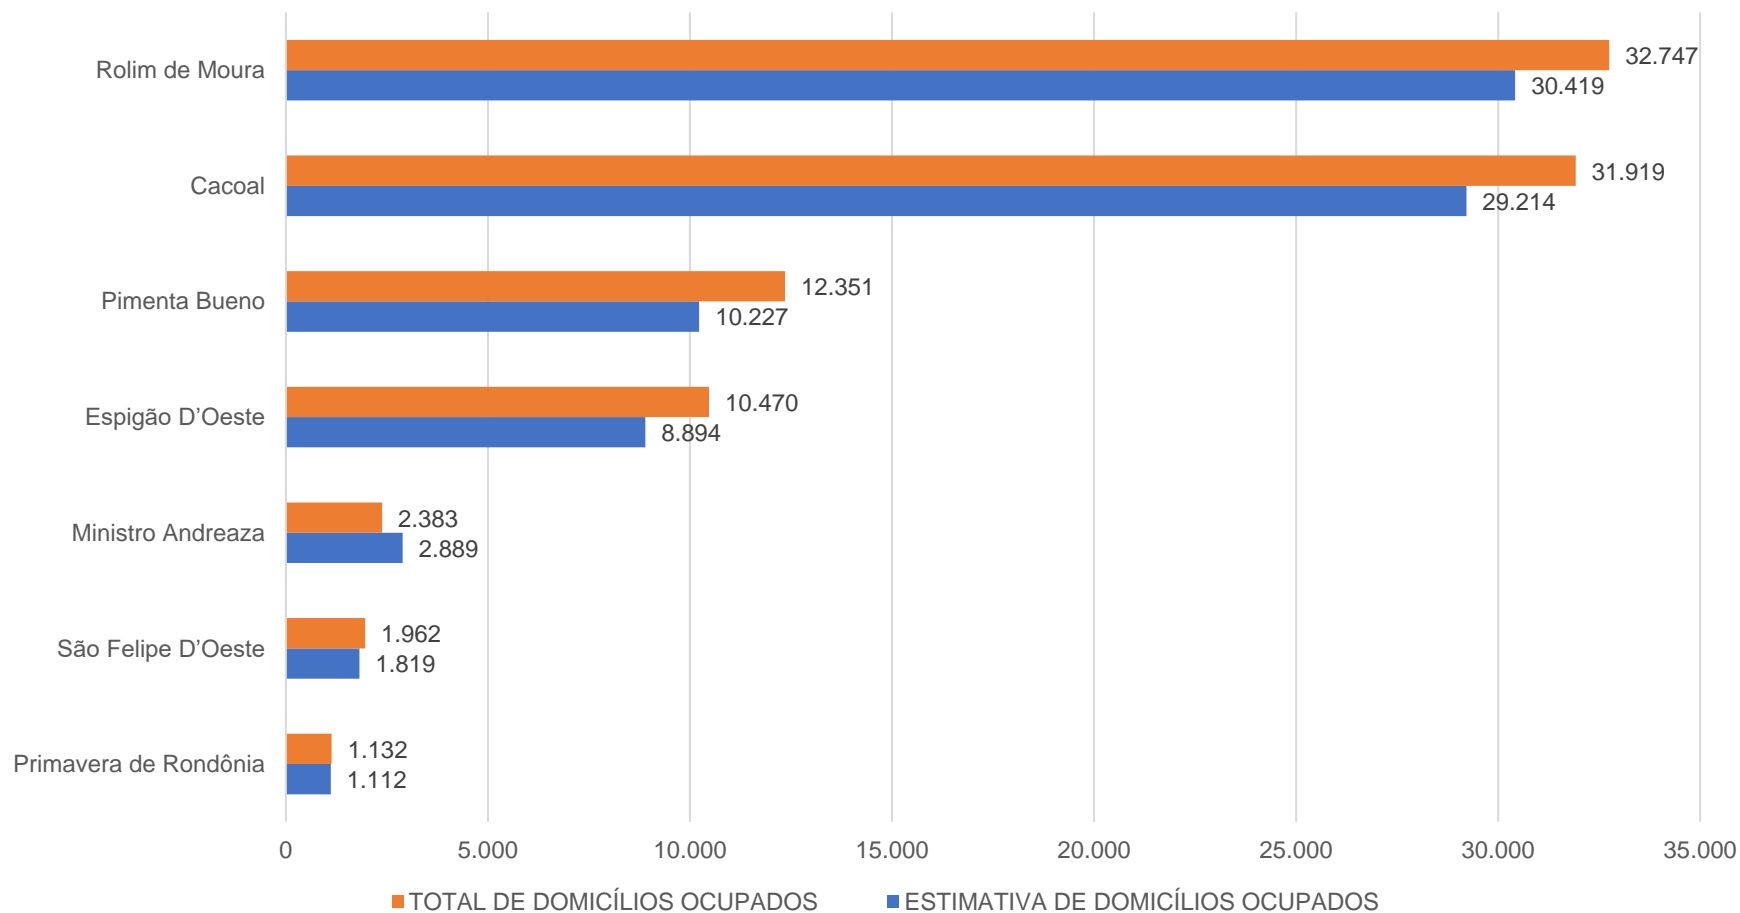

94,80% 94,90% 95,00% 95,10% 95,20% 95,30% 95,40% 95,50% 95,60% 95,70% 95,80%

■ ÍNDICE DE RESPOSTA

RESULTADOS PRELIMINARES DO CENSO DEMOGRÁFICO

Parâmetro:

RESP

ÍNDICE DE RESPOSTA

1	Alta Floresta	97,09%	27	Mirante da Serra	96,78%
2	ALTO ALEGRE DOS PARECIS	97,45%	28	Monte Negro	95,13%
3	Alto Paraíso	95,57%	29	Nova Brasilândia D'Oeste	98,07%
4	Alvorada D'Oeste	97,63%	30	Nova Mamoré	98,47%
5	Ariquemes	95,57%	31	Nova União	95,16%
6	Buritit	95,95%	32	Novo Horizonte do Oeste	98,68%
7	Cabixi	95,48%	33	Ouro Preto do Oeste	95,45%
8	Cacaulândia	99,53%	34	Parecis	96,22%
9	Cacoal	97,42%	35	Pimenta Bueno	96,46%
10	Campo Novo de Rondônia	99,07%	36	Pimenteiras do Oeste	95,54%
11	Candeias do Jamari	95,60%	37	Porto Velho	95,70%
12	Castanheiras	98,41%	38	PRESIDENTE MÉDICE	96,32%
13	Cerejeiras	96,12%	39	Primavera de Rondônia	97,44%
14	Chupinguaia	97,63%	40	Rio Crespo	98,32%
15	Colorado do Oeste	95,54%	41	Rolim de Moura	95,33%
16	Corumbiara	95,39%	42	SANTA LUZIA DO OESTE	97,10%
17	Costa Marques	99,04%	43	São Felipe D'Oeste	99,69%
18	Cujubim	96,79%	44	São Francisco do Guaporé	98,81%
19	Espigão D'Oeste	95,57%	45	São Miguel do Guaporé	97,46%
20	Governador Jorge Teixeira	98,13%	46	Seringueiras	99,27%
21	Guajará-Mirim	99,02%	47	Teixeirópolis	95,32%
22	Itapuã do Oeste	96,12%	48	Theobroma	97,41%
23	Jaru	95,23%	49	Urupá	96,23%
24	Ji-Paraná	95,82%	50	Vale do Anari	97,61%
25	MACHADINHO DO OESTE	98,55%	51	Vale do Paraíso	99,63%
26	Ministro Andreazza	97,48%	52	Vilhena	95,89%

PRIMEIROS RESULTADOS

NÚMERO DE DOMICÍLIOS VISITADOS DURANTE OS CENSOS

DOMICÍLIOS OCUPADOS

PRIMEIROS RESULTADOS

ESTABELECIMENTOS AGROPECUÁRIOS – CENSO AGRO 2006/2017

PRIMEIROS RESULTADOS

Quantidade de Domicílios

PRIMEIROS RESULTADOS

DOMICÍLIOS COM ENTREVISTA URBANOS E RURAIS

Exibir Mapa Exibir Ranking

PRIMEIROS RESULTADOS

Média de Moradores Cacao

**PRIMEIROS
RESULTADOS**

SUPERINTENDÊNCIA DO IBGE EM RONDÔNIA