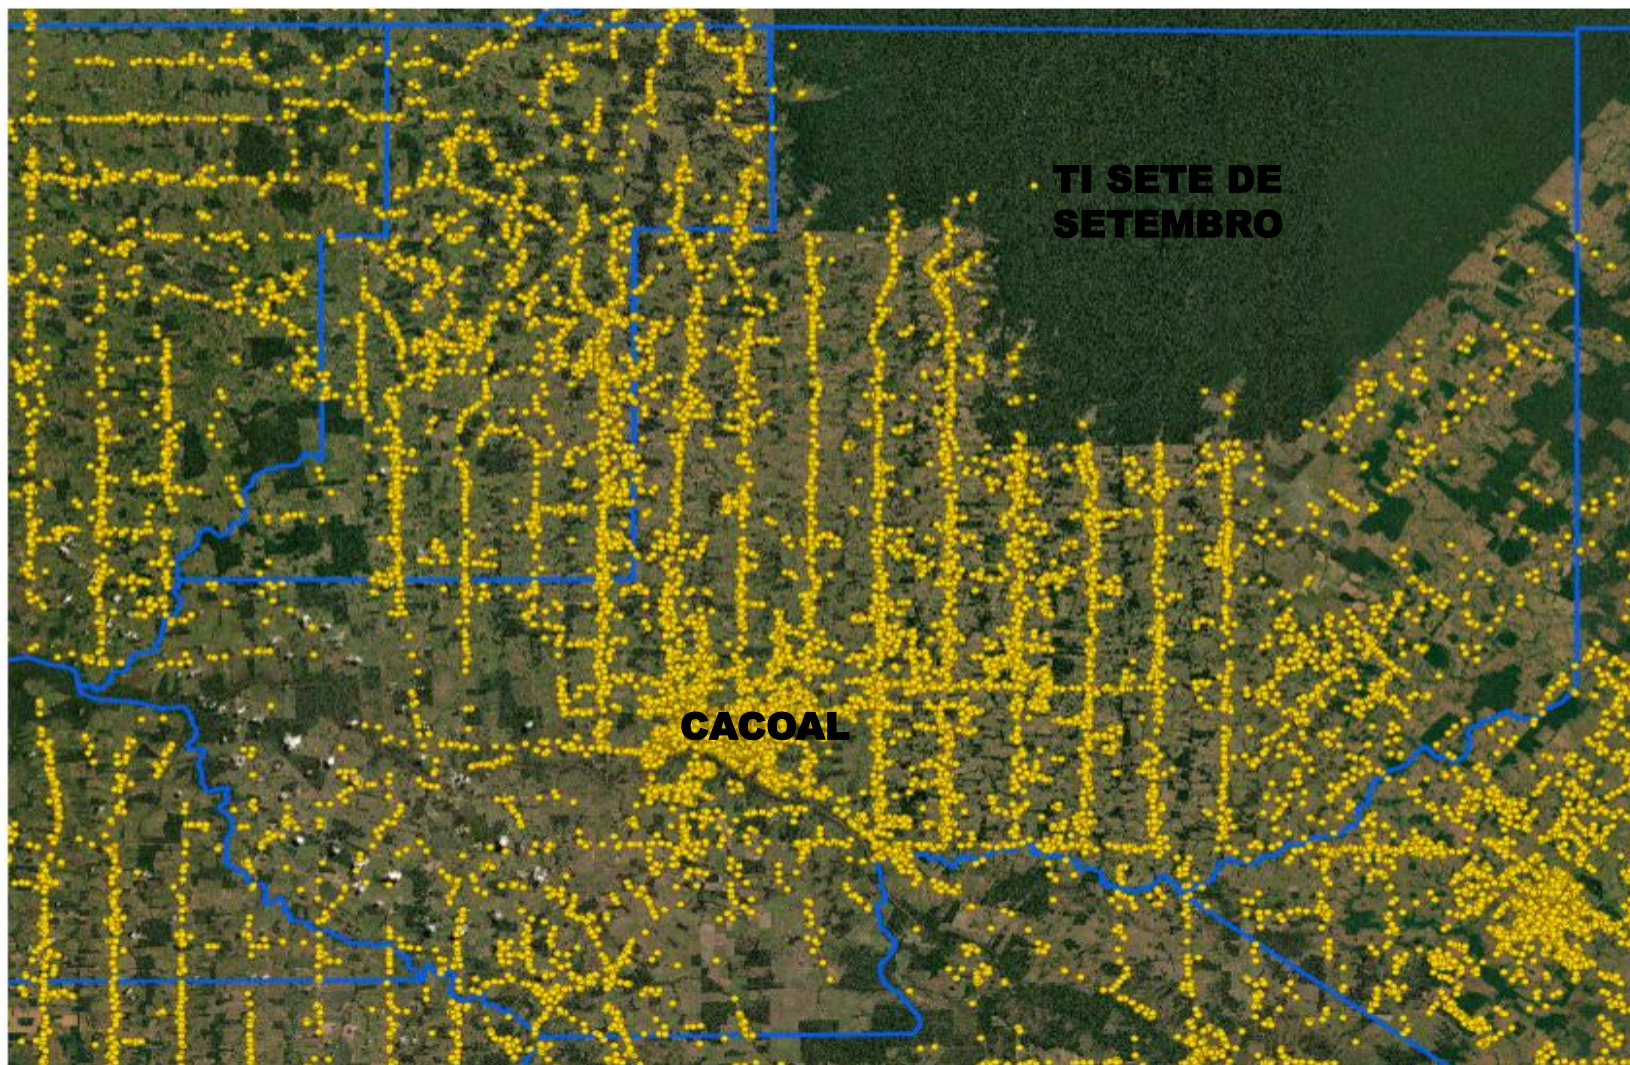

PRIMEIROS RESULTADOS

RESULTADOS INICIAIS DO CENSO 2022 POPULAÇÃO E DOMICÍLIOS

SUPERINTENDÊNCIA DO IBGE EM RONDÔNIA

**PRIMEIROS
RESULTADOS**

PRIMEIROS RESULTADOS DO CENSO 2022

- 10 meses ininterruptos de coleta
- Uso da mais moderna tecnologia de coleta
 - Equipamentos dotados de GPS e chip para transmissão
 - Rastreamento em tempo real dos trajetos feitos
 - Indicadores de desempenho em tempo real
 - Inteligência artificial para suspeição de fraudes
 - Monitoramento de todos os indicadores por software
 - Georreferenciamento em tempo real de todos os pontos visitados
- Assessores da ONU acompanhando a pesquisa
- O IBGE conclui o Censo mais preciso já realizado

**PRIMEIROS
RESULTADOS**

IBGE
Instituto Brasileiro de Geografia e Estatística

Município de Cacoal

**PRIMEIROS
RESULTADOS**

IBGE
Instituto Brasileiro de Geografia e Estatística

ÁREA URBANA DE CACOAL

PRIMEIROS RESULTADOS