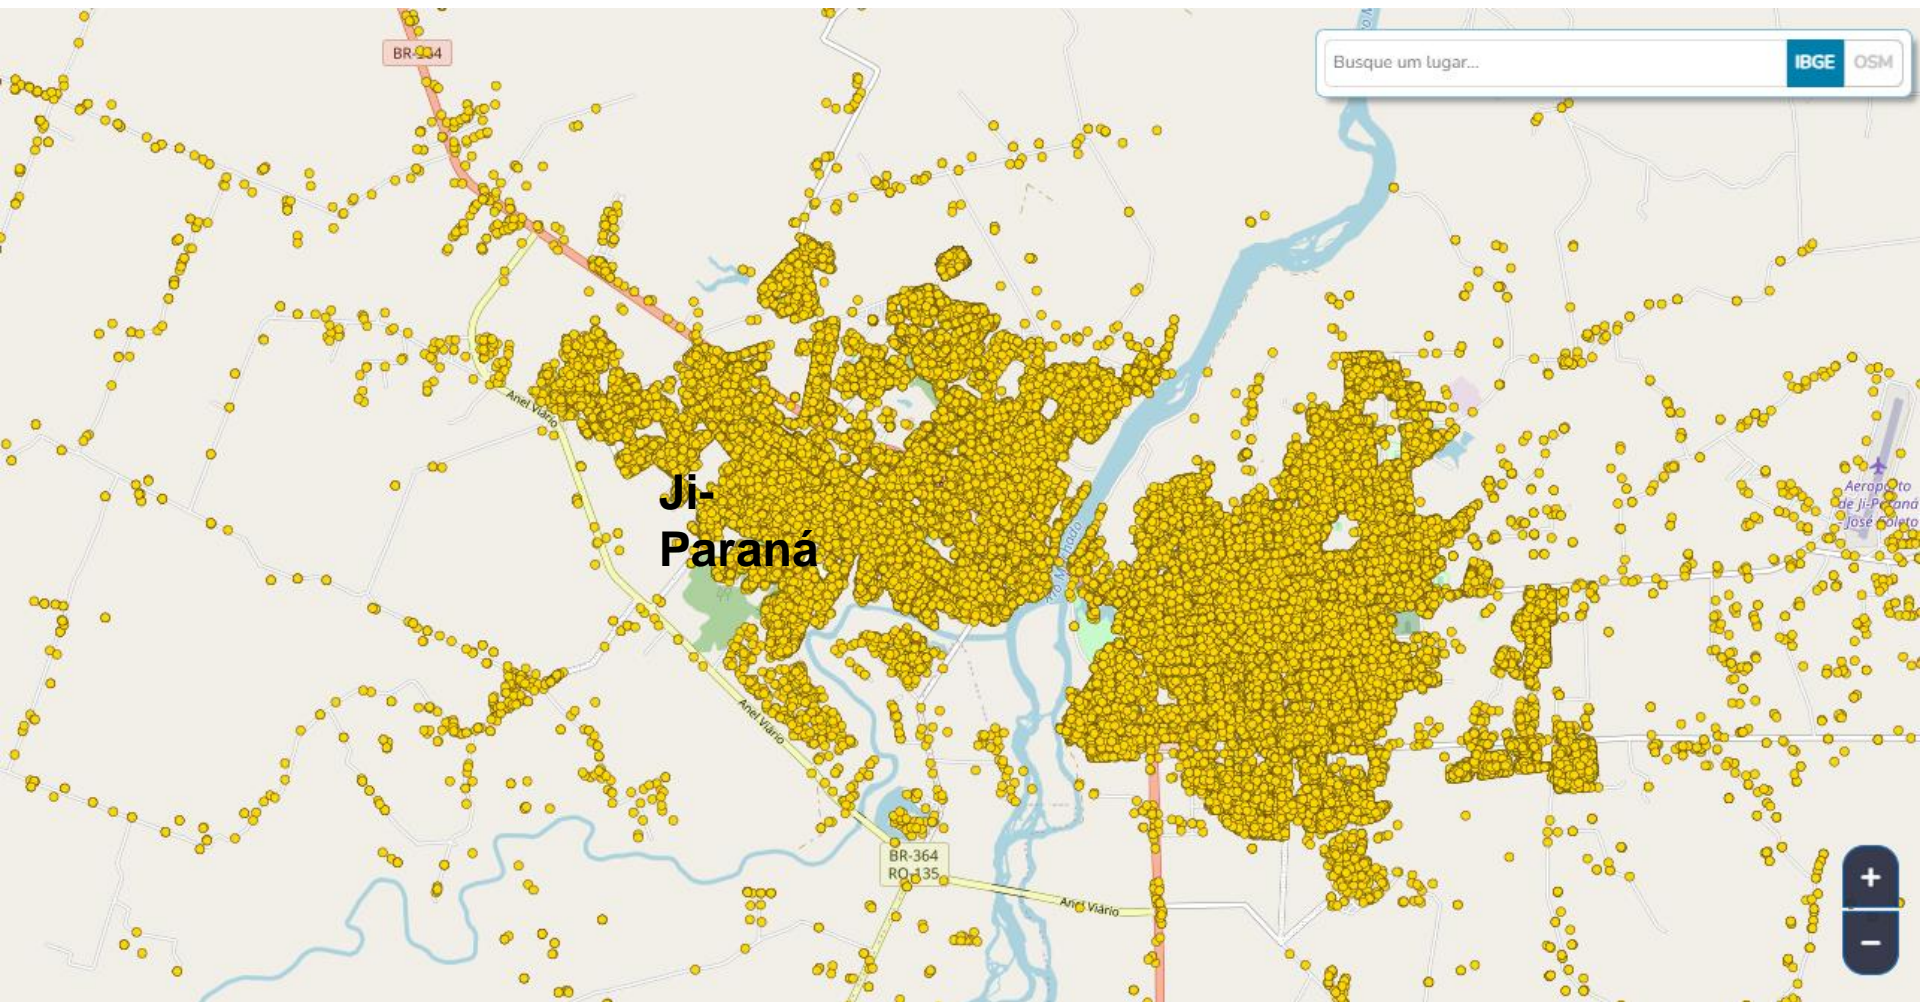

**PRIMEIROS
RESULTADOS**

IBGE
Instituto Brasileiro de Geografia e Estatística

Município de Cacoal

**PRIMEIROS
RESULTADOS**

IBGE
Instituto Brasileiro de Geografia e Estatística

ÁREA URBANA DE CACOAL

PRIMEIROS RESULTADOS

Censo 2022 - Monitoramento da Coleta

Publicações ▾ ⚠ Avisos ▾

Busque um lugar...

PRIMEIROS RESULTADOS

Censo 2022 - Monitoramento da Coleta

Publicações ▾  Avisos ▾ 

PRIMEIROS
RESULTADOS

IBGE
Instituto Brasileiro de Geografia e Estatística

Ji-Paraná

PRIMEIROS
RESULTADOS

Área Urbana de Vilhena

**PRIMEIROS
RESULTADOS**

IBGE
Instituto Brasileiro de Geografia e Estatística

Área Urbana de Pimenta Bueno

**PRIMEIROS
RESULTADOS**

IBGE
Instituto Brasileiro de Geografia e Estatística