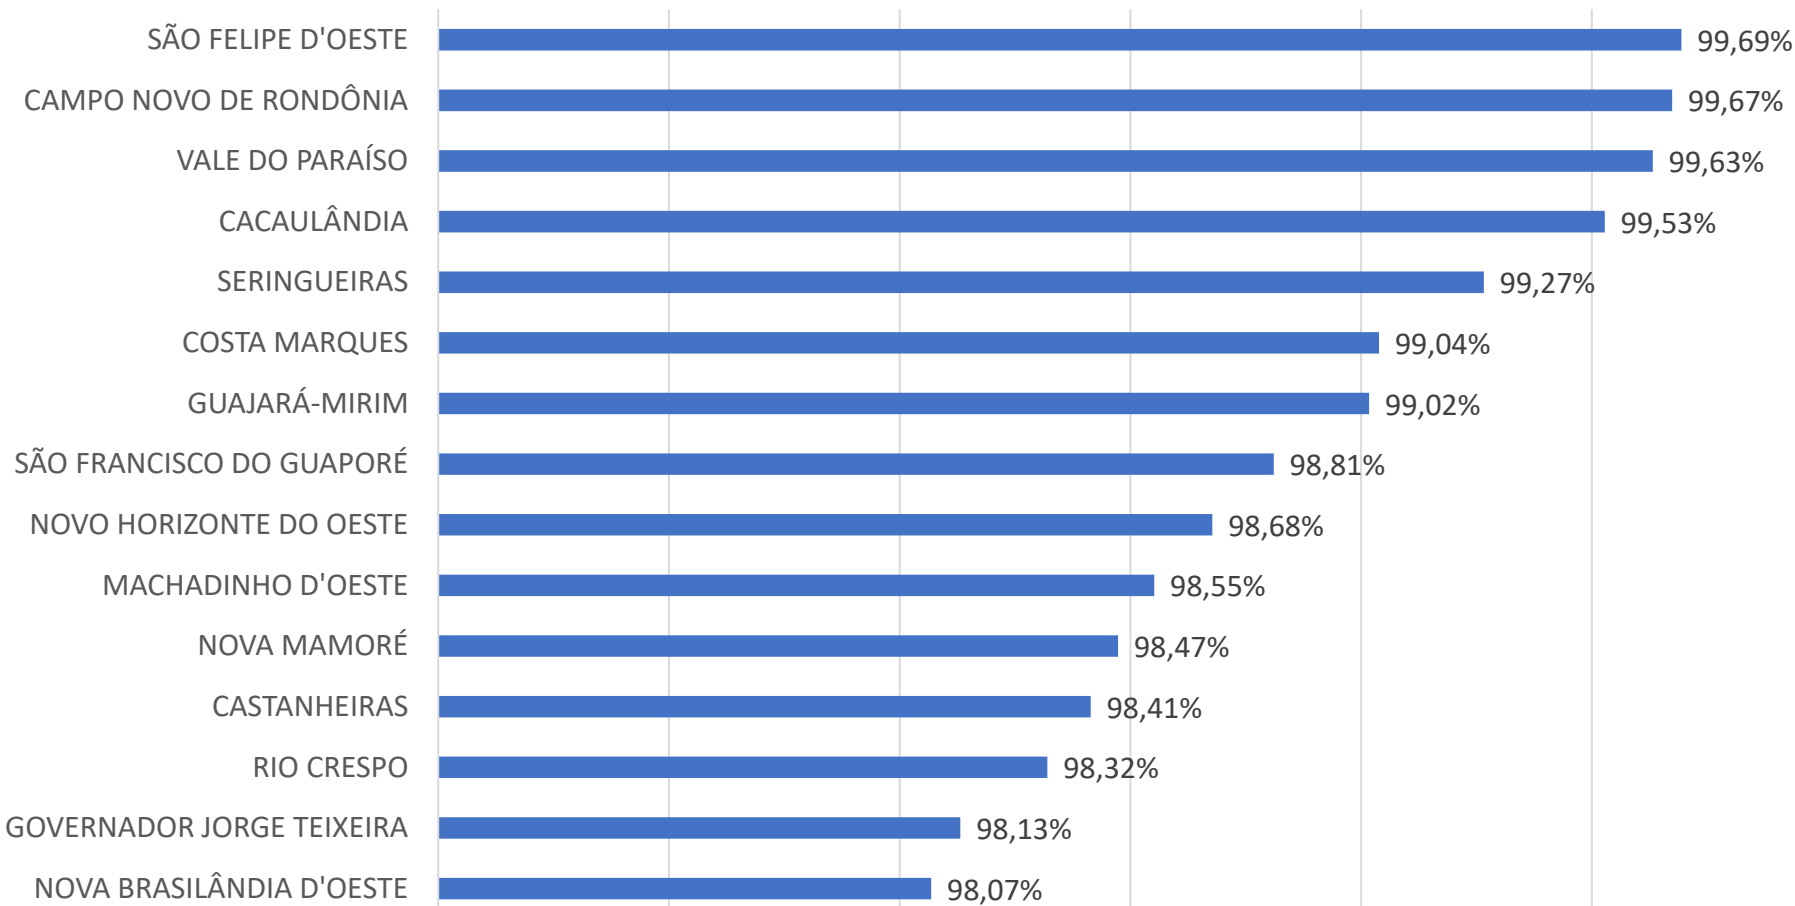

Ji-Paraná

PRIMEIROS
RESULTADOS

Área Urbana de Vilhena

**PRIMEIROS
RESULTADOS**

IBGE
Instituto Brasileiro de Geografia e Estatística

Área Urbana de Pimenta Bueno

**PRIMEIROS
RESULTADOS**

IBGE
Instituto Brasileiro de Geografia e Estatística

OS RESULTADOS

POPULAÇÃO CACOAL E REGIÃO

PRIMEIROS RESULTADOS

MUNICÍPIOS COM MAIOR ÍNDICE DE RESPOSTA

97,00% 97,50% 98,00% 98,50% 99,00% 99,50% 100,00%

■ ÍNDICE DE RESPOSTA

PRIMEIROS RESULTADOS

MUNICÍPIOS COM MENOR ÍNDICE DE RESPOSTA