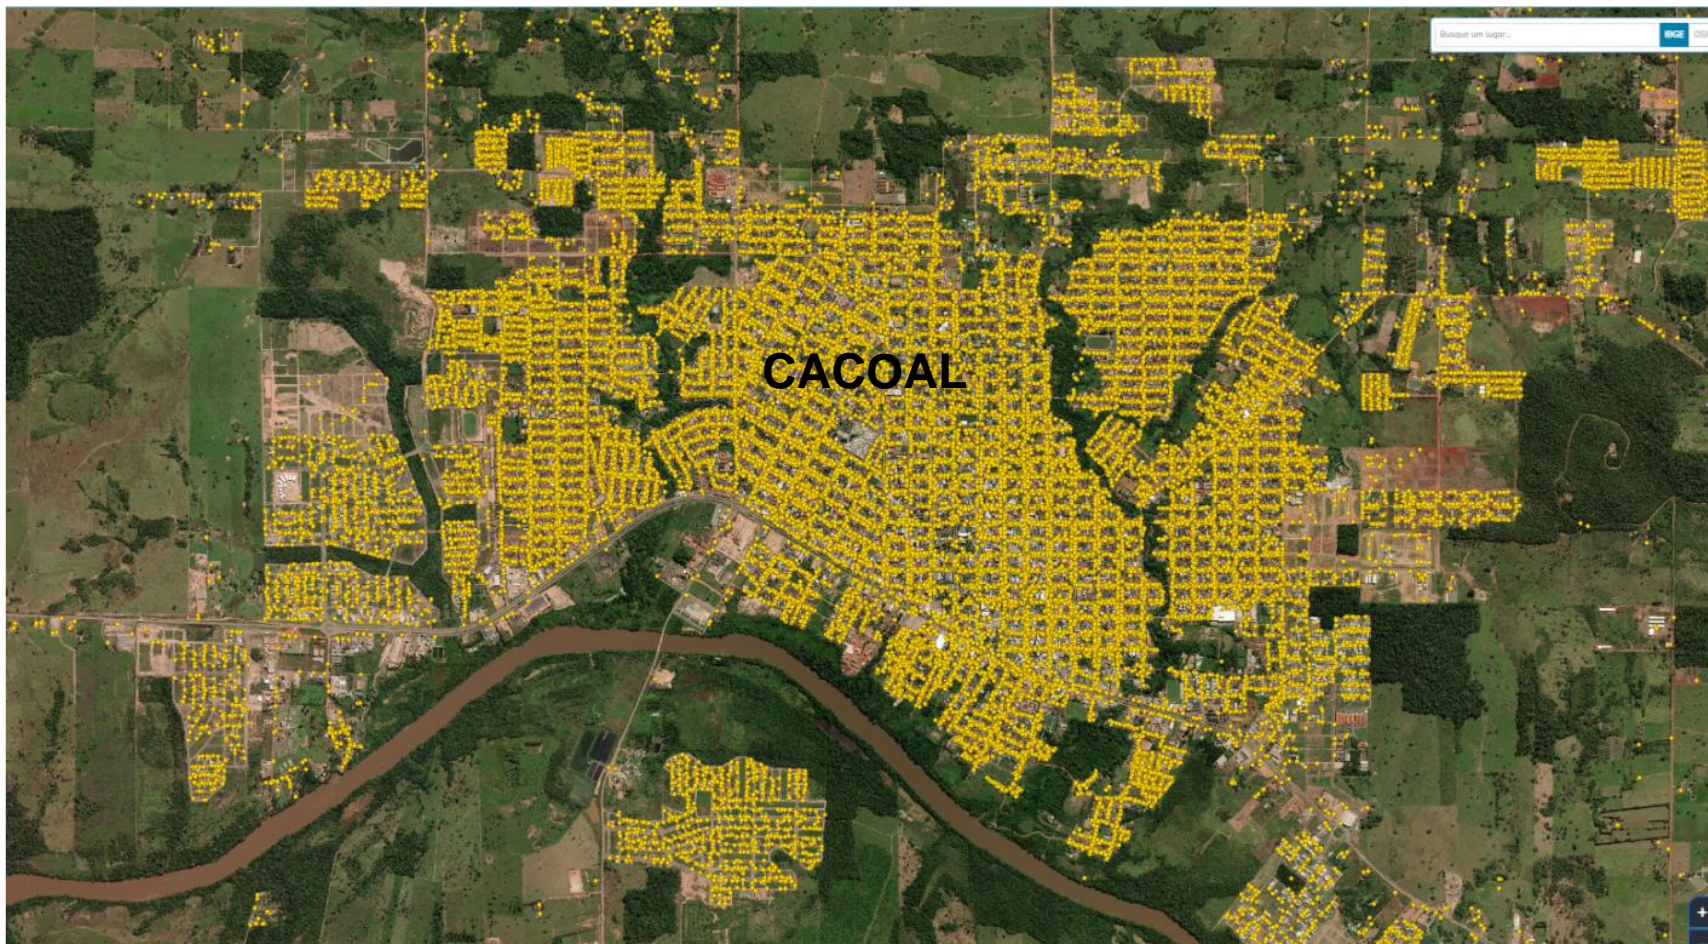

PRIMEIROS RESULTADOS

RESULTADOS INICIAIS DO CENSO 2022 POPULAÇÃO E DOMICÍLIOS

SUPERINTENDÊNCIA DO IBGE EM RONDÔNIA

**PRIMEIROS
RESULTADOS**

PRIMEIROS RESULTADOS DO CENSO 2022

- 10 meses ininterruptos de coleta
- Uso da mais moderna tecnologia de coleta
 - Equipamentos dotados de GPS e chip para transmissão
 - Rastreamento em tempo real dos trajetos feitos
 - Indicadores de desempenho em tempo real
 - Inteligência artificial para suspeição de fraudes
 - Monitoramento de todos os indicadores por software
 - Georreferenciamento em tempo real de todos os pontos visitados
- Assessores da ONU acompanhando a pesquisa
- O IBGE conclui o Censo mais preciso já realizado

**PRIMEIROS
RESULTADOS**

IBGE
Instituto Brasileiro de Geografia e Estatística

Município de Cacoal

**PRIMEIROS
RESULTADOS**

IBGE
Instituto Brasileiro de Geografia e Estatística

ÁREA URBANA DE CACOAL

PRIMEIROS RESULTADOS