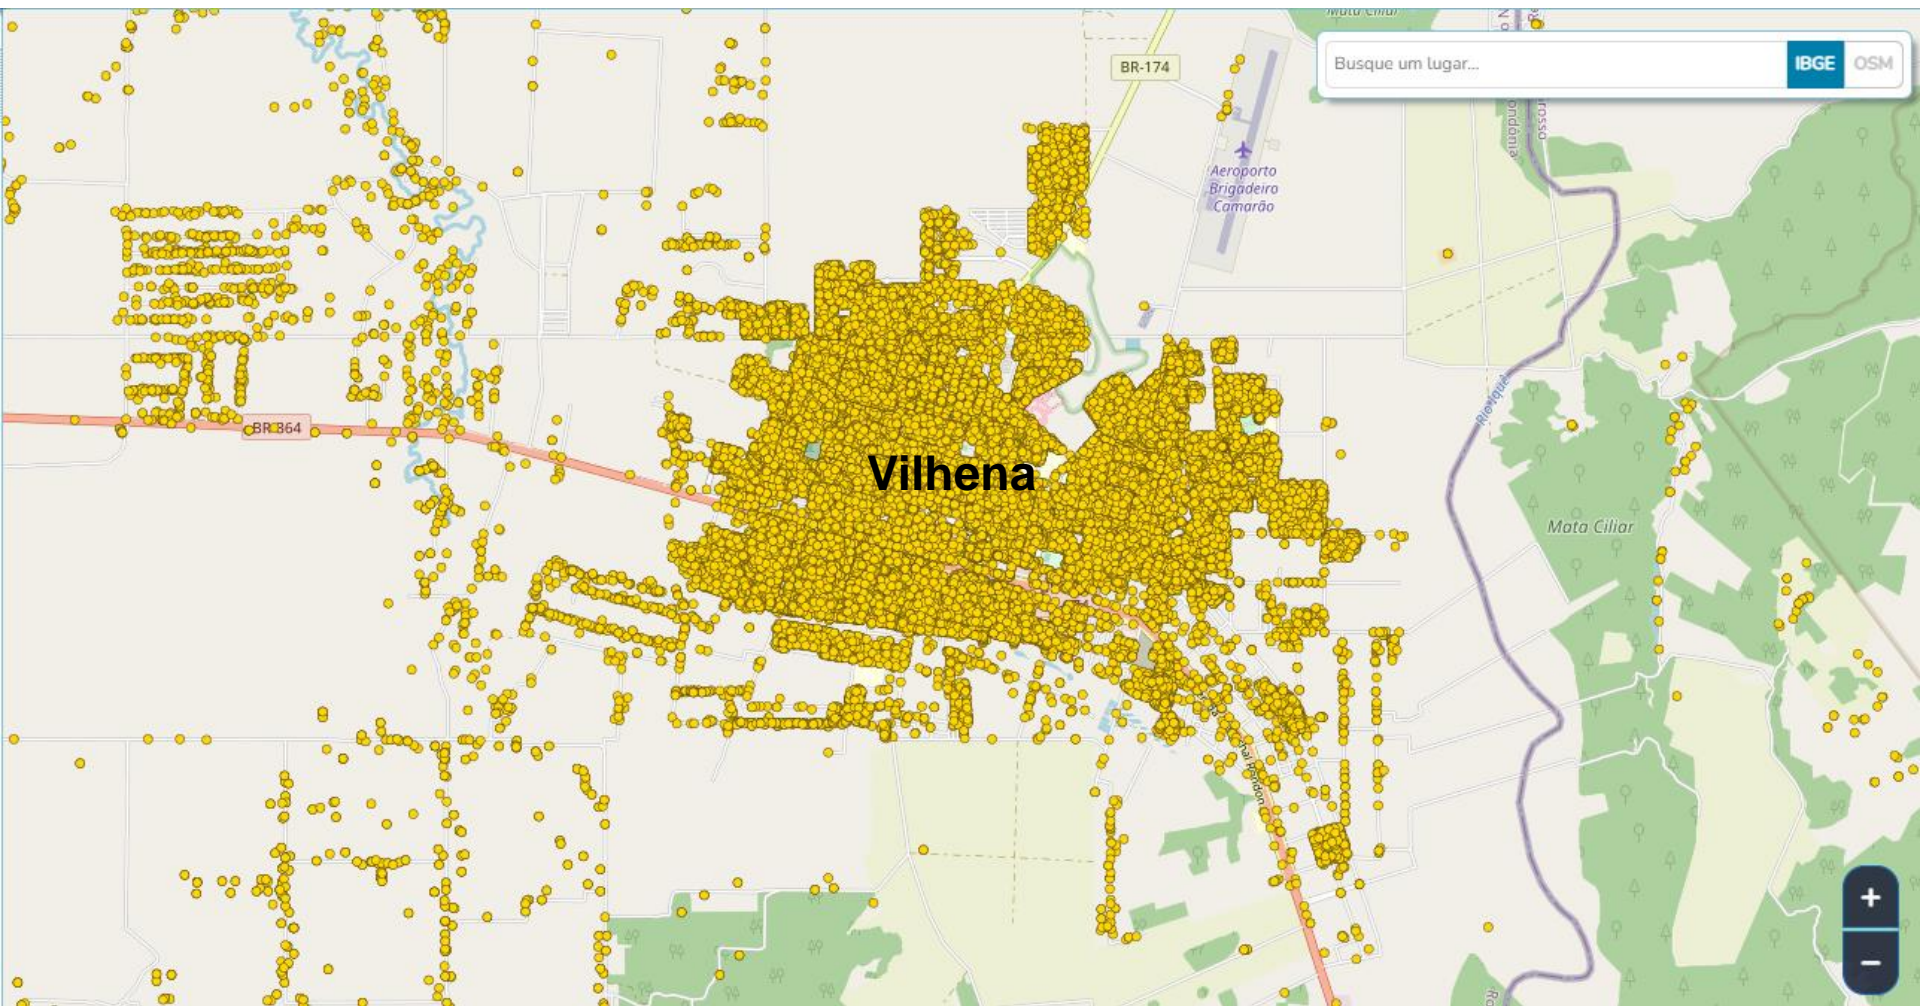

Ji-Paraná

PRIMEIROS
RESULTADOS

Área Urbana de Vilhena

**PRIMEIROS
RESULTADOS**

IBGE
Instituto Brasileiro de Geografia e Estatística

Área Urbana de Pimenta Bueno

**PRIMEIROS
RESULTADOS**

IBGE
Instituto Brasileiro de Geografia e Estatística

OS RESULTADOS

POPULAÇÃO CACOAL E REGIÃO

PRIMEIROS RESULTADOS

MUNICÍPIOS COM MAIOR ÍNDICE DE RESPOSTA

97,00% 97,50% 98,00% 98,50% 99,00% 99,50% 100,00%

■ ÍNDICE DE RESPOSTA

PRIMEIROS RESULTADOS

MUNICÍPIOS COM MENOR ÍNDICE DE RESPOSTA

94,80% 94,90% 95,00% 95,10% 95,20% 95,30% 95,40% 95,50% 95,60% 95,70% 95,80%

■ ÍNDICE DE RESPOSTA

RESULTADOS PRELIMINARES DO CENSO DEMOGRÁFICO

Parâmetro:

RESP

ÍNDICE DE RESPOSTA

1	Alta Floresta	97,09%	27	Mirante da Serra	96,78%
2	ALTO ALEGRE DOS PARECIS	97,45%	28	Monte Negro	95,13%
3	Alto Paraíso	95,57%	29	Nova Brasilândia D'Oeste	98,07%
4	Alvorada D'Oeste	97,63%	30	Nova Mamoré	98,47%
5	Ariquemes	95,57%	31	Nova União	95,16%
6	Buritit	95,95%	32	Novo Horizonte do Oeste	98,68%
7	Cabixi	95,48%	33	Ouro Preto do Oeste	95,45%
8	Cacaulândia	99,53%	34	Parecis	96,22%
9	Cacoal	97,42%	35	Pimenta Bueno	96,46%
10	Campo Novo de Rondônia	99,07%	36	Pimenteiras do Oeste	95,54%
11	Candeias do Jamari	95,60%	37	Porto Velho	95,70%
12	Castanheiras	98,41%	38	PRESIDENTE MÉDICE	96,32%
13	Cerejeiras	96,12%	39	Primavera de Rondônia	97,44%
14	Chupinguaia	97,63%	40	Rio Crespo	98,32%
15	Colorado do Oeste	95,54%	41	Rolim de Moura	95,33%
16	Corumbiara	95,39%	42	SANTA LUZIA DO OESTE	97,10%
17	Costa Marques	99,04%	43	São Felipe D'Oeste	99,69%
18	Cujubim	96,79%	44	São Francisco do Guaporé	98,81%
19	Espigão D'Oeste	95,57%	45	São Miguel do Guaporé	97,46%
20	Governador Jorge Teixeira	98,13%	46	Seringueiras	99,27%
21	Guajará-Mirim	99,02%	47	Teixeirópolis	95,32%
22	Itapuã do Oeste	96,12%	48	Theobroma	97,41%
23	Jaru	95,23%	49	Urupá	96,23%
24	Ji-Paraná	95,82%	50	Vale do Anari	97,61%
25	MACHADINHO DO OESTE	98,55%	51	Vale do Paraíso	99,63%
26	Ministro Andreazza	97,48%	52	Vilhena	95,89%