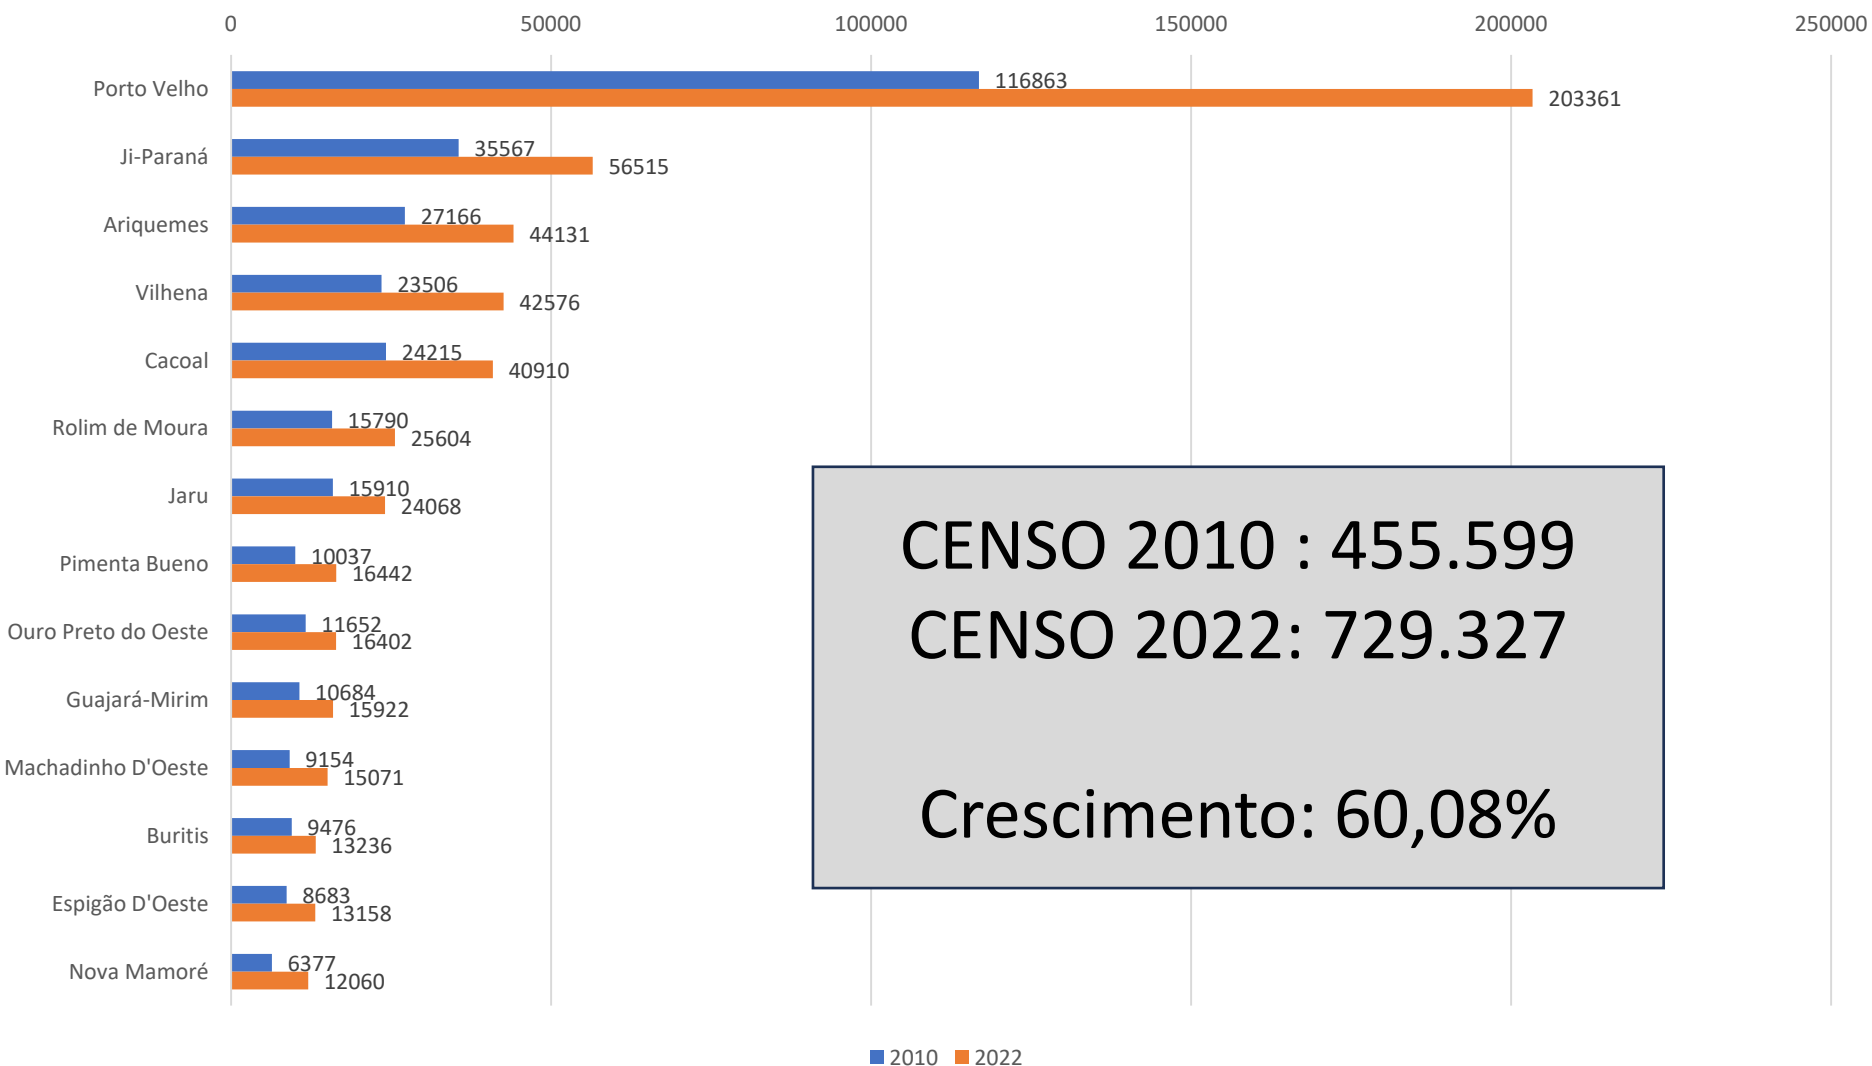

OS RESULTADOS

POPULAÇÃO CACOAL E REGIÃO

PRIMEIROS RESULTADOS

MUNICÍPIOS COM MAIOR ÍNDICE DE RESPOSTA

97,00% 97,50% 98,00% 98,50% 99,00% 99,50% 100,00%

■ ÍNDICE DE RESPOSTA

PRIMEIROS RESULTADOS

MUNICÍPIOS COM MENOR ÍNDICE DE RESPOSTA

94,80% 94,90% 95,00% 95,10% 95,20% 95,30% 95,40% 95,50% 95,60% 95,70% 95,80%

■ ÍNDICE DE RESPOSTA

RESULTADOS PRELIMINARES DO CENSO DEMOGRÁFICO

Parâmetro:

RESP

ÍNDICE DE RESPOSTA

1	Alta Floresta	97,09%	27	Mirante da Serra	96,78%
2	ALTO ALEGRE DOS PARECIS	97,45%	28	Monte Negro	95,13%
3	Alto Paraíso	95,57%	29	Nova Brasilândia D'Oeste	98,07%
4	Alvorada D'Oeste	97,63%	30	Nova Mamoré	98,47%
5	Ariquemes	95,57%	31	Nova União	95,16%
6	Buritit	95,95%	32	Novo Horizonte do Oeste	98,68%
7	Cabixi	95,48%	33	Ouro Preto do Oeste	95,45%
8	Cacaulândia	99,53%	34	Parecis	96,22%
9	Cacoal	97,42%	35	Pimenta Bueno	96,46%
10	Campo Novo de Rondônia	99,07%	36	Pimenteiras do Oeste	95,54%
11	Candeias do Jamari	95,60%	37	Porto Velho	95,70%
12	Castanheiras	98,41%	38	PRESIDENTE MÉDICE	96,32%
13	Cerejeiras	96,12%	39	Primavera de Rondônia	97,44%
14	Chupinguaia	97,63%	40	Rio Crespo	98,32%
15	Colorado do Oeste	95,54%	41	Rolim de Moura	95,33%
16	Corumbiara	95,39%	42	SANTA LUZIA DO OESTE	97,10%
17	Costa Marques	99,04%	43	São Felipe D'Oeste	99,69%
18	Cujubim	96,79%	44	São Francisco do Guaporé	98,81%
19	Espigão D'Oeste	95,57%	45	São Miguel do Guaporé	97,46%
20	Governador Jorge Teixeira	98,13%	46	Seringueiras	99,27%
21	Guajará-Mirim	99,02%	47	Teixeirópolis	95,32%
22	Itapuã do Oeste	96,12%	48	Theobroma	97,41%
23	Jaru	95,23%	49	Urupá	96,23%
24	Ji-Paraná	95,82%	50	Vale do Anari	97,61%
25	MACHADINHO DO OESTE	98,55%	51	Vale do Paraíso	99,63%
26	Ministro Andreazza	97,48%	52	Vilhena	95,89%

PRIMEIROS RESULTADOS

NÚMERO DE DOMICÍLIOS VISITADOS DURANTE OS CENSOS

DOMICÍLIOS OCUPADOS

PRIMEIROS RESULTADOS

ESTABELECIMENTOS AGROPECUÁRIOS – CENSO AGRO 2006/2017

PRIMEIROS RESULTADOS

Quantidade de Domicílios