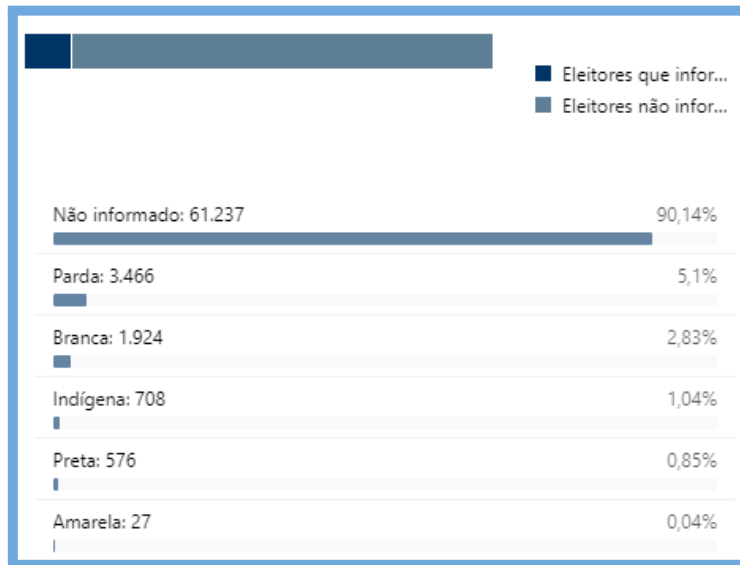

Fonte: Tribunal Superior Eleitoral (TSE, 2024)

Link de acesso:

https://sig.tse.jus.br/ords/dwapr/r/seai/sig-eleitor-eleitorado-mensal/home?p0_municipio=CACOAL&p0_uf=RO&session=110058967320907

4. Quantidade de Eleitores por Estado Civil (2024)

Fonte: Tribunal Superior Eleitoral (TSE, 2024)

Link de acesso:

https://sig.tse.jus.br/ords/dwapr/r/seai/sig-eleitor-eleitorado-mensal/home?p0_municipio=CACOAL&p0_uf=RO&session=110058967320907

5. Quantidade de Eleitores Classificados por Grau de Instrução (2024)

Fonte: Tribunal Superior Eleitoral (TSE, 2024)

Link de acesso:

https://sig.tse.jus.br/ords/dwapr/r/seai/sig-eleitor-eleitorado-mensal/home?p0_municipio=CACOAL&p0_uf=RO&session=110058967320907

6. Quantidade de Eleitores Classificados por Cor/Raça (2024)