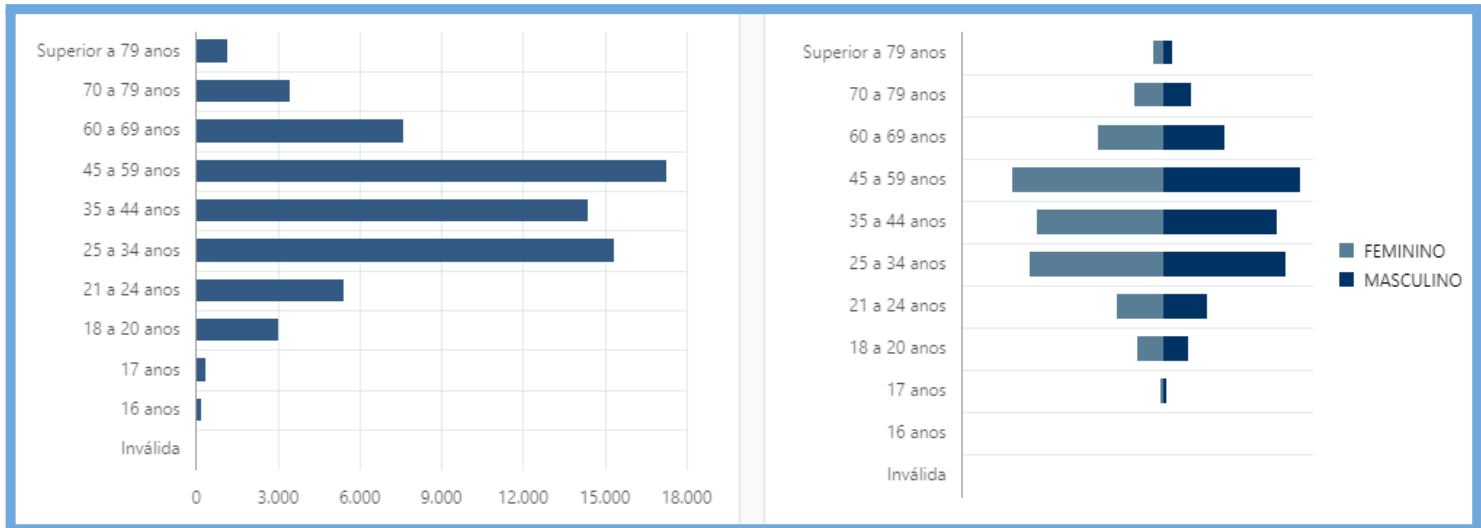

Link de acesso:

https://sig.tse.jus.br/ords/dwapr/r/seai/sig-eleitor-eleitorado-mensal/home?p0_municipio=CACOAL&p0_uf=RO&session=110058967320907

1. Quantidade de Eleitores no Município de Cacoal (2024)

Fonte: Tribunal Superior Eleitoral (TSE, 2024)

Link de acesso:

https://sig.tse.jus.br/ords/dwapr/r/seai/sig-eleitor-eleitorado-mensal/home?p0_municipio=CACOAL&p0_uf=RO&session=110058967320907

2. Quantidade de Eleitores Classificados por Faixa Etária (2024)