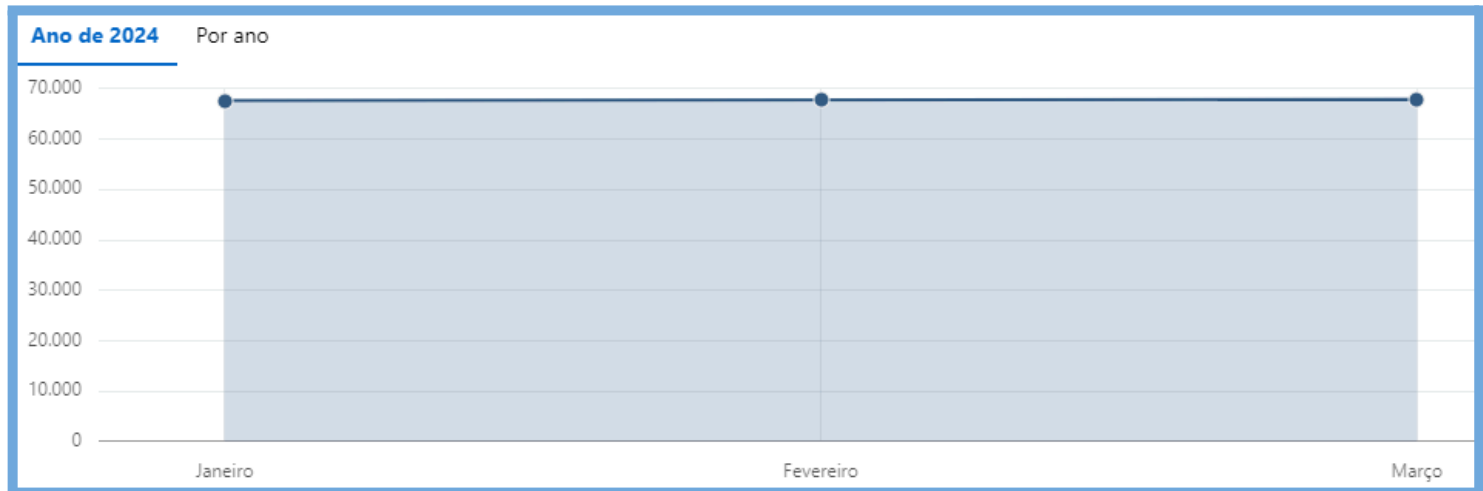

Eleitores de Cacoal/RO (2024)

Eleitorado apto

67.938

Com Biometria (94,40%)

64.131

Sem Biometria (5,60%)

3.807

Fonte: Tribunal Superior Eleitoral (TSE, 2024)

Link de acesso:

https://sig.tse.jus.br/ords/dwapr/r/seai/sig-eleitor-eleitorado-mensal/home?p0_municipio=CACOAL&p0_uf=RO&session=110058967320907

1. Quantidade de Eleitores no Município de Cacoal (2024)

Fonte: Tribunal Superior Eleitoral (TSE, 2024)