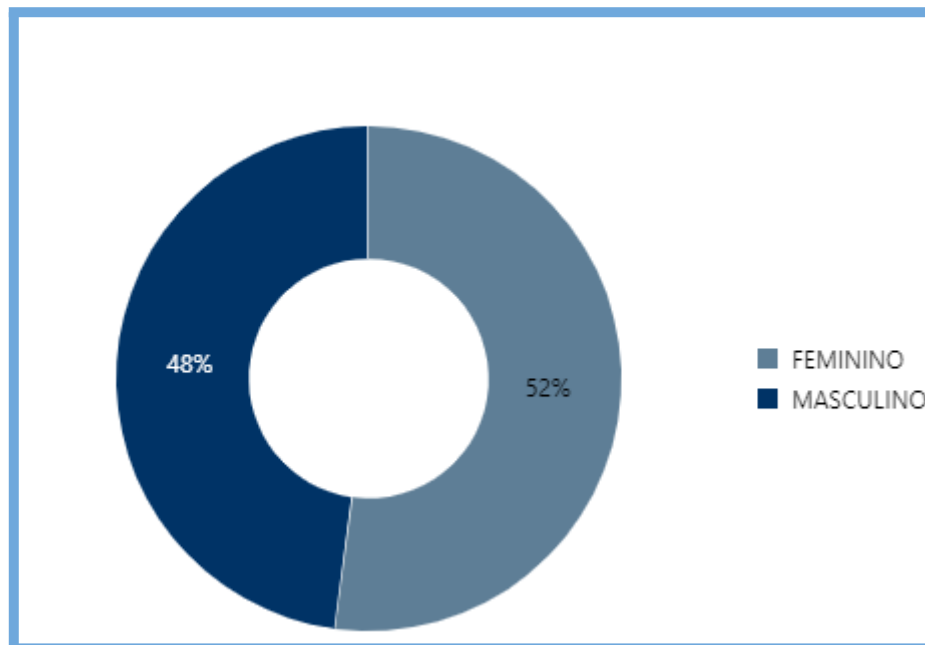

3. Quantidade de Eleitores Classificados por Gênero (2024)

Fonte: Tribunal Superior Eleitoral (TSE, 2024)

Link de acesso:

<https://sig.tse.jus.br/ords/dwapr/r/seai/sig-eleitor-eleitorado-mensal/home?p0_municipio=CACOAL&p0_uf=RO&session=110058967320907>