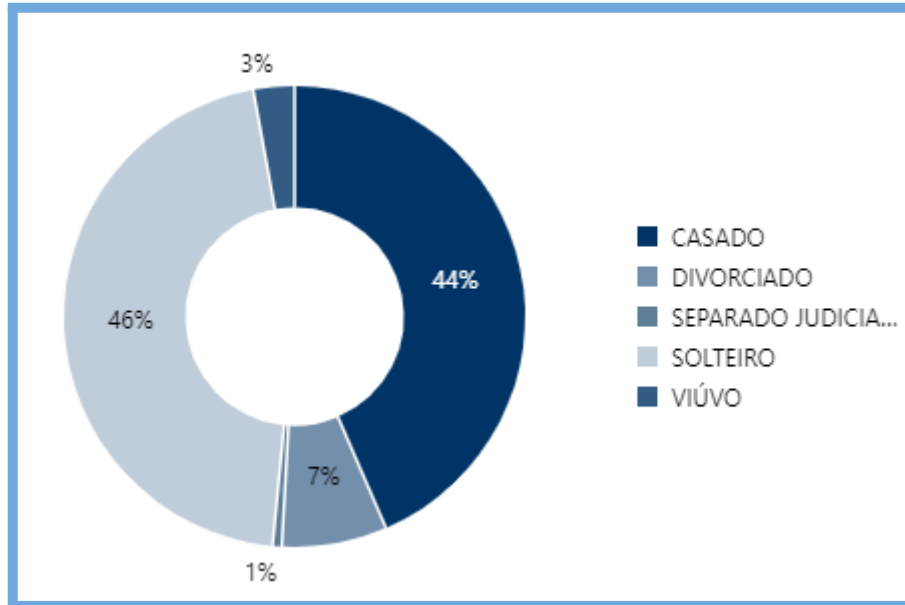

4. Quantidade de Eleitores por Estado Civil (2024)

Fonte: Tribunal Superior Eleitoral (TSE, 2024)

Link de acesso:

<https://sig.tse.jus.br/ords/dwapr/r/seai/sig-eleitor-eleitorado-mensal/home?p0_municipio=CACOAL&p0_uf=RO&session=110058967320907>